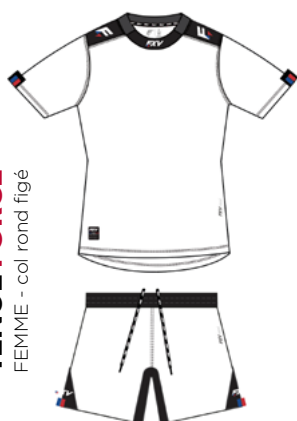

Bases TENUES

TENUE PRO

col rond ou v
(grip face avant et bande élastique bas de maillot inclus)

TENUE FORCE

HOMME - col rond ou v

TENUE FORCE

FEMME - col rond figé

TENUE EDR