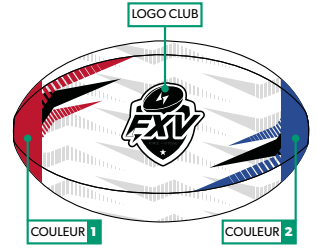

Personnalisation :

Les parties noires du design du ballon restent noires.
Les «éclairs» en fond ton sur ton gris restent gris.

Enveloppe grainée 3D en caoutchouc synthétique. Cousu main avec structure interne laminée en 3 plis polyester + coton. Vessie Latex.

Taille 3, 4 ou 5 = 50 pièces minimum à la taille
Mini ballons = 100 pièces minimum
Délai de livraison 6 à 8 semaines à validation du BAT