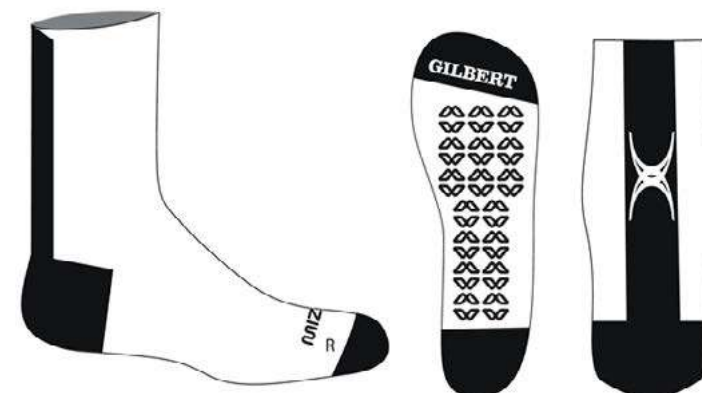

● Couleur Noir et Blanc.
● Tailles Hommes - XS au 3XL, Femmes - XXS au XL

Mini
81528404+
12 3

Mèdium
81528405+
12 3

Large
81528406+
12 3

CHAUSSETTES EVO GRIP - PVC 33€

- Élevez votre jeu de la tête aux pieds avec les chaussettes performantes Evo Grip, fabriqué à partir d'un tout nouveau mélange complet de 60 % coton, 34 % polyester et 6 % d'élasthanne. Sans points de frottement nos chaussettes performantes restent bien ajustées et offrent un bon soutien, quel que soit le nombre de lavages ou du nombre de fois portées.
- Une fine poignée en silicone unique (seulement 0,2 millimètre), les athlètes ne re marquent que les avantages et non le matériel.
- Technologie antidérapante unique en silicone de 0,2 mm.
- Stabilité accrue de la cheville.
- Adhérence et confort maximum sans ampoules.