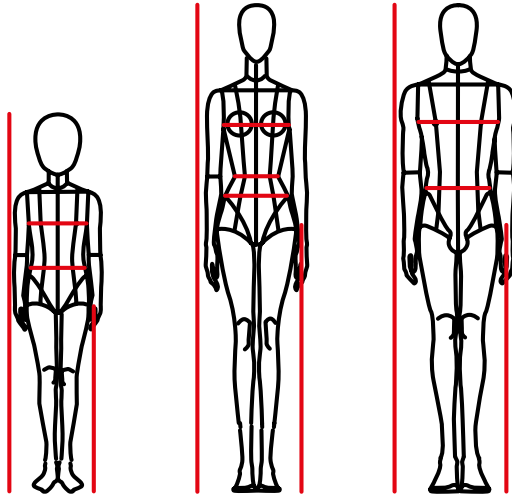

Trouver la bonne taille n'est pas toujours facile. L'ajustement de vos habits dépend de plusieurs choses comme la coupe, le tissu, le style et même le sous-vêtement que vous portez! En suivant notre guide de mesure corporelle nous espérons vous aider à trouver la taille la plus adéquate.

MESURE:

TOUR DE POITRINE (C)

Positionnez le mètre-ruban d'un bout à l'autre de votre poitrine, partant à environ 2.5cm de l'aisselle et faisant le tour de votre poitrail. Essayez de garder le mètre-ruban à niveau autant que possible.

TOUR DE TAILLE (W)

Faites un tour complet partant de la partie la plus étroite de votre taille (coté). Gardez le mètre-ruban à niveau autant que possible.

Nos pantalons et shorts sont munis d'élastiques pour une meilleure facilité de mouvement. Si vous n'êtes pas sûr, mesurez aux hanches.

LONGUEUR JAMBE (L)

Mesurez depuis le haut de l'intérieur de la cuisse jusqu'à la base du talon. Vous pouvez reprendre un pantalon un peu trop long en retroussant la ceinture ou en faisant un nouvel ourlet.

ASTUCES:

Pour vous référer à notre guide des tailles, prenez vos mensurations en positionnant le mètre-ruban au plus près du corps sans le serrer.

Veillez à ne pas porter de vêtements trop épais pour prendre vos mensurations et soyez droit et détendu. Faites-vous aider par quelqu'un pour des mesures plus précises.

NB: Toutes nos mesures sont à titre indicatif

TAILLES HOMMES	XS	S	M	L	XL	2XL	3XL	4XL	5XL	6XL
Tour de poitrine (cm)	74-84	84-94	94-102	102-107	107-113	113-118	118-125	125-130	130-135	135-140
Tour de poitrine (pouces)	29-33	33-37	37-40	40-42	42-44	44-46	46-49	49-51	51-53	53-55
Tour de taille (cm)	66-74	74-82	82-88	88-93	93-98	98-103	103-106	106-109	109-112	112-116
Tour de taille (pouces)	26-29	29-32	32-34	34-36	36-38	38-41	41-42	43-43	43-44	44-45
Longueur Jambes (cm)	78	80	80	82	82	84	84	84	84	84
Longueur Jambes (pouces)	30	31	31	32	32	33	33	33	33	33

TAILLES FEMMES	8 / XS	10 / S	12 / M	14 / L	16 / XL	18 / 2XL	20 / 3XL
Tour de poitrine (cm)	74-82	82-90	90-98	98-102	102-107	107-112	112-116
Tour de poitrine (pouces)	29-32	32-35	35-38	38-40	40-42	42-44	44-45
Tour de taille (cm)	64-66	66-70	70-74	74-78	78-84	84-90	90-96
Tour de taille (pouces)	25-26	26-27	27-29	29-30	30-33	33-35	35-37
Longueur Jambes (cm)	78	78	78	80	78	82	82
Longueur Jambes (pouces)	30	30	30	31	31	32	32

TAILLES ENFANTS	5-6 Ans	7-8 Ans	9-10 Ans	11-12 Ans
Hauteur (cm)	110-119	119-131	131-143	143-155
Hauteur (inches)	43-46	46-51	51-56	56-61
Tour de poitrine (cm)	58-62	62-66	66-69	69-74
Tour de poitrine (pouces)	22-24	24-26	26-27	27-29
Tour de taille (cm)	54-56	56-58	58-62	62-66
Tour de taille (pouces)	20-21	21-22	22-24	24-26

TAILLES	XS (Femme)	2XS	13 ans
Hauteur (cm)	152-158	158-164	152-158
Hauteur (inches)	60-62	62-65	60-62
Tour de poitrine (cm)	78-82	78-86	80-84
Tour de poitrine (pouces)	30-32	30-34	31-33
Tour de taille (cm)	62-64	65-68	-

Les tailles ci-dessous sont disponibles uniquement dans des designs et collections limités.