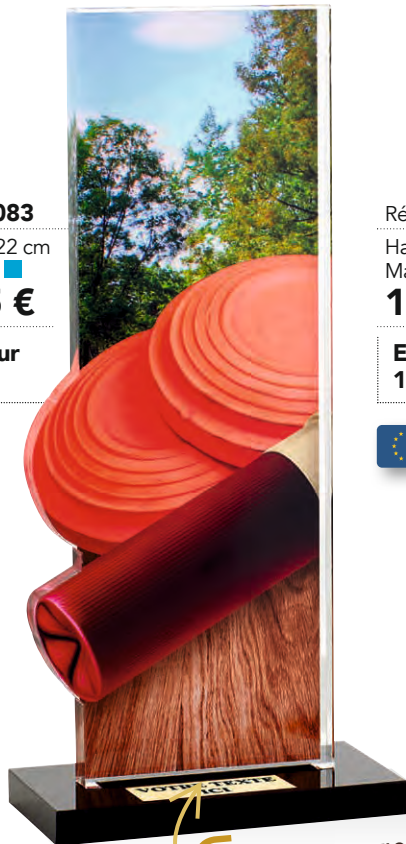

Epaisseur
10 mm

PERSONNALISATION
DU TROPHÉE

Réf. : **PN086**
Hauteur : 22 cm
Marquage ■
15,35 €

Epaisseur
10 mm

Réf. : **PN083**

Hauteur : 22 cm
Marquage 

15,35 €

**Epaisseur
10 mm**

Réf. : **PN072**

Hauteur : 22 cm
Marquage 

15,35 €

**Epaisseur
10 mm**

Réf. : **PN084**

Hauteur : 22 cm
Marquage 

15,35 €

**Epaisseur
10 mm**