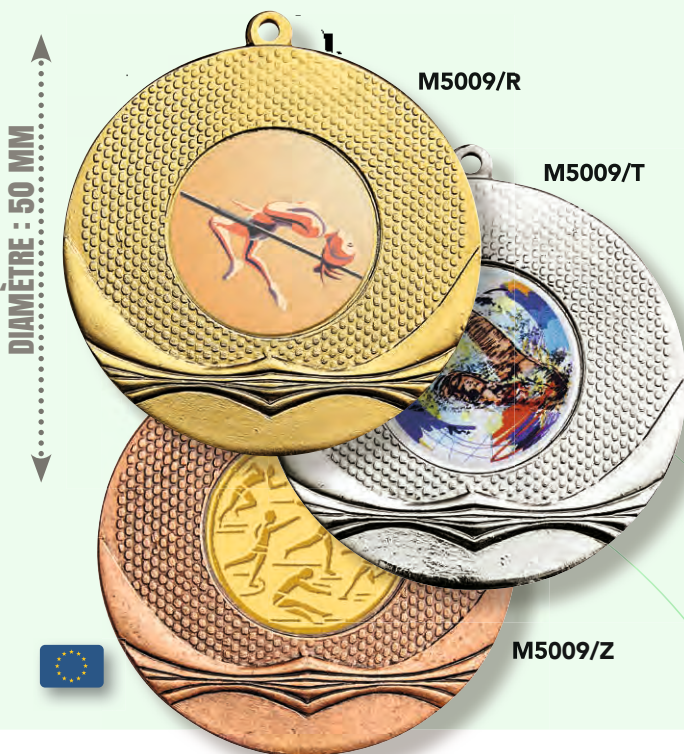

MÉDAILLES : Ø 50 mm
Centre : Ø 25 mm

L'unité **1,26 €**
À partir de 10 **0,90 €**
À partir de 100 **0,81 €**