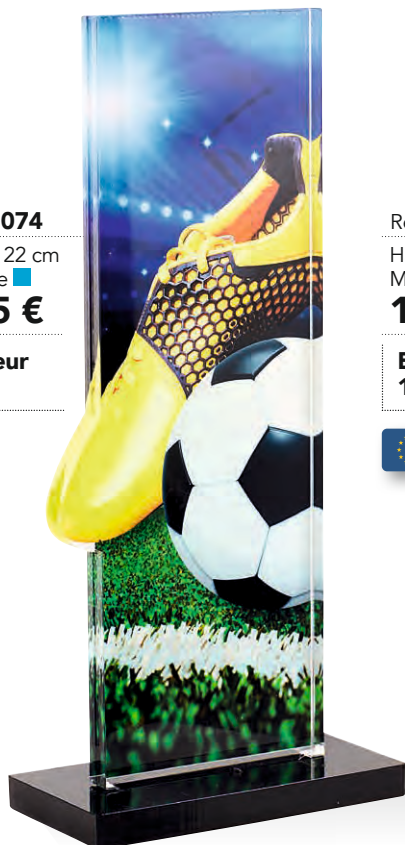

PERSONNALISATION
DU TROPHÉE

Réf. : **PN074**

Hauteur : 22 cm
Marquage

15,35 €

**Epaisseur
10 mm**