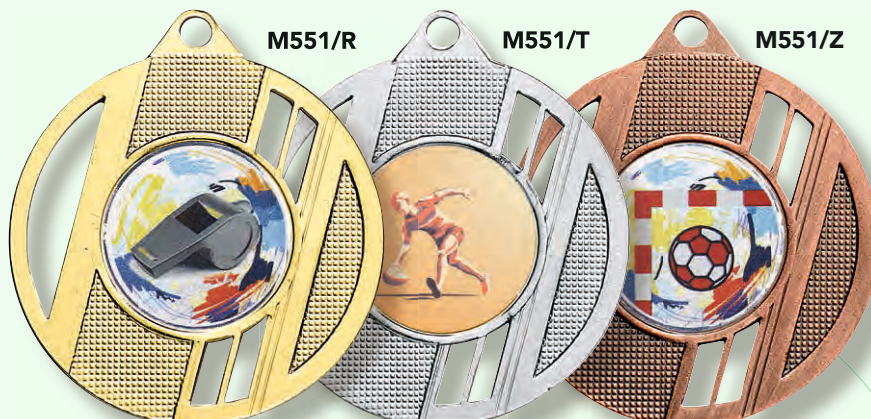

M551/R

M551/T

M551/Z

MÉDAILLES : Ø 50 mm
Centre : Ø 25 mm

L'unité 1,26 €
À partir de 10 0,90 €
À partir de 100 0,81 €

DIAMÈTRE : 50 MM