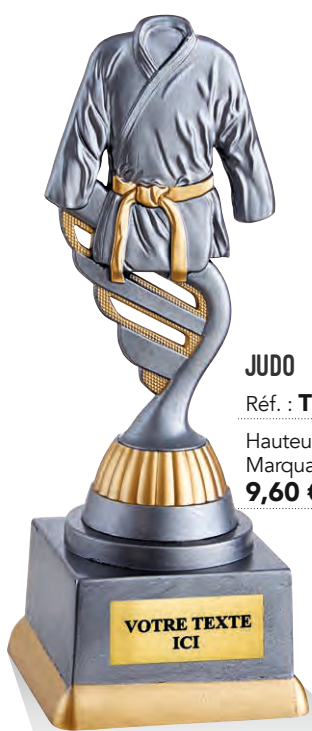

BASKET

Réf. : TP5059

Hauteur : 18 cm

Marquage ■

9,60 €

FOOTBALL
Réf. : **TP5058**
Hauteur : 18 cm
Marquage ■
9,60 €

FOOTBALL
Réf. : **TP5057**
Hauteur : 18 cm
Marquage ■
9,60 €

JUDO
Réf. : **TP5060**
Hauteur : 18 cm
Marquage ■
9,60 €