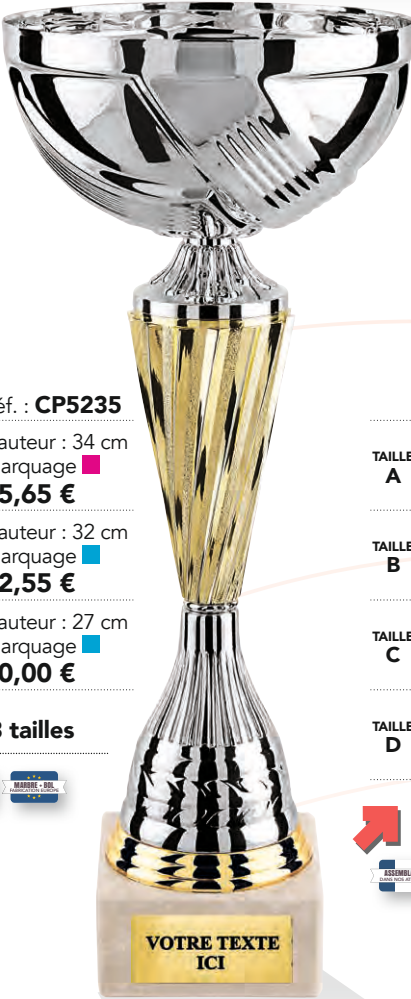

TAILLE A	Hauteur : 34 cm
	Marquage ■ 16,20 €
TAILLE B	Hauteur : 32 cm
	Marquage ■ 13,20 €
TAILLE C	Hauteur : 27 cm
	Marquage ■ 10,25 €

3 tailles

Réf. : **CP5234**

TAILLE A	Hauteur : 26 cm
	Marquage ■ 15,15 €
TAILLE B	Hauteur : 24 cm
	Marquage ■ 12,50 €
TAILLE C	Hauteur : 22 cm
	Marquage ■ 10,75 €

3 tailles

Ø 25 mm

Réf. : **CP5234**

TAILLE AV	Hauteur : 37 cm
	Marquage ■ 24,85 €
TAILLE BV	Hauteur : 35 cm
	Marquage ■ 20,65 €
TAILLE CV	Hauteur : 31 cm
	Marquage ■ 17,95 €

3 tailles

Réf. : **CP5235**

TAILLE A	Hauteur : 34 cm
	Marquage ■ 15,65 €
TAILLE B	Hauteur : 32 cm
	Marquage ■ 12,55 €
TAILLE C	Hauteur : 27 cm
	Marquage ■ 10,00 €

3 tailles

Réf. : **CP5236**

TAILLE A	Hauteur : 37 cm
	Marquage ■ 15,90 €
TAILLE B	Hauteur : 33 cm
	Marquage ■ 12,70 €
TAILLE C	Hauteur : 30 cm
	Marquage ■ 10,80 €
TAILLE D	Hauteur : 28 cm
	Marquage ■ 9,85 €