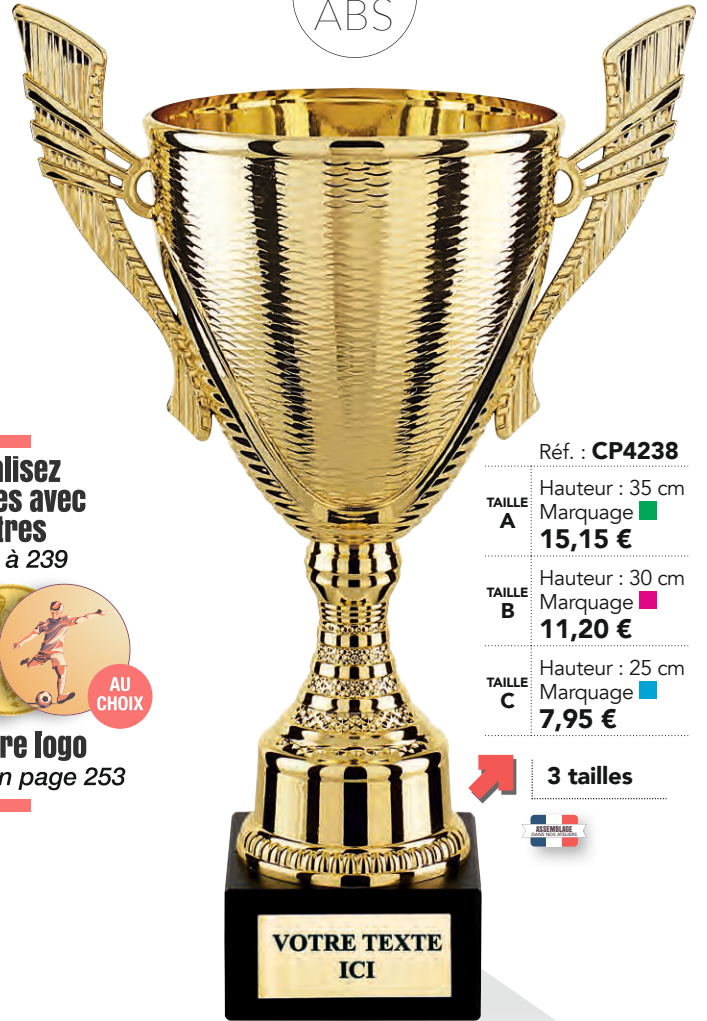

Réf. : **CP5230**

- TAILLE A : Hauteur : 31 cm
Marquage ■
12,20 €
- TAILLE B : Hauteur : 29 cm
Marquage ■
10,70 €
- TAILLE C : Hauteur : 26 cm
Marquage ■
9,20 €

3 tailles

VOTRE TEXTE ICI

LES COUPES

COUPES CLASSIQUES

Ø 25 mm

Réf. : CP4235

TAILLE A Hauteur : 30 cm
Marquage ■ 13,45 €

TAILLE B Hauteur : 27 cm
Marquage ■ 11,40 €

TAILLE C Hauteur : 23 cm
Marquage ■ 9,20 €

3 tailles

VOTRE TEXTE
ICI

BOL
ABS

Réf. : CP4238

TAILLE A Hauteur : 35 cm
Marquage ■ 15,15 €

TAILLE B Hauteur : 30 cm
Marquage ■ 11,20 €

TAILLE C Hauteur : 25 cm
Marquage ■ 7,95 €

3 tailles

VOTRE TEXTE
ICI

Personnalisez
vos trophées avec
nos centres