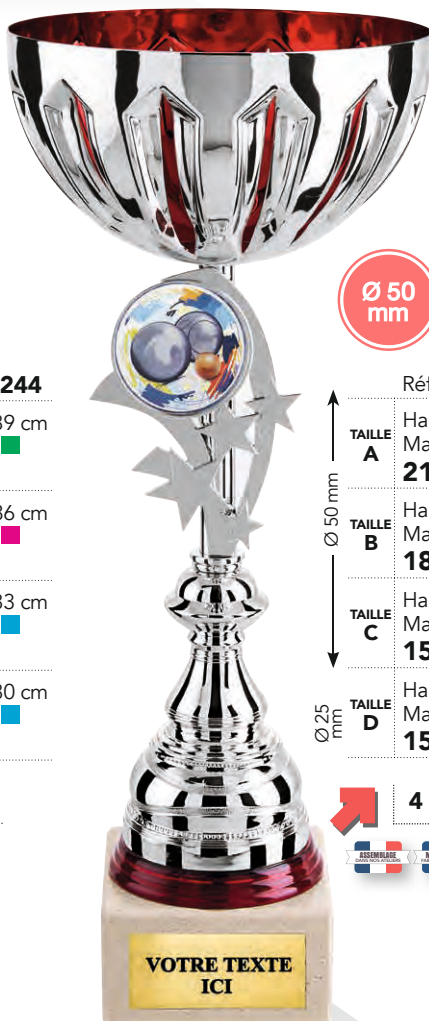

3 tailles

VOTRE TEXTE ICI

Ø 50 mm

Ø 25 mm

Réf. : CP5243

TAILLE A	Hauteur : 39 cm Marquage ■
TAILLE B	Hauteur : 38 cm Marquage ■
TAILLE C	Hauteur : 35 cm Marquage ■
TAILLE D	Hauteur : 32 cm Marquage ■
TAILLE E	Hauteur : 31 cm Marquage ■
TAILLE F	Hauteur : 29 cm Marquage ■
TAILLE G	Hauteur : 26 cm Marquage ■
TAILLE H	Hauteur : 24 cm Marquage ■

8 tailles

VOTRE TEXTE ICI

Réf. : CP5244

TAILLE A	Hauteur : 39 cm Marquage ■
TAILLE B	Hauteur : 36 cm Marquage ■
TAILLE C	Hauteur : 33 cm Marquage ■
TAILLE D	Hauteur : 30 cm Marquage ■

4 tailles

VOTRE TEXTE ICI

Ø 50 mm

Ø 25 mm

Réf. : CP5245

TAILLE A	Hauteur : 38 cm Marquage ■
TAILLE B	Hauteur : 35 cm Marquage ■
TAILLE C	Hauteur : 33 cm Marquage ■
TAILLE D	Hauteur : 31 cm Marquage ■

4 tailles

VOTRE TEXTE ICI

Personnalisez vos trophées avec nos centres
Pages 236 à 239