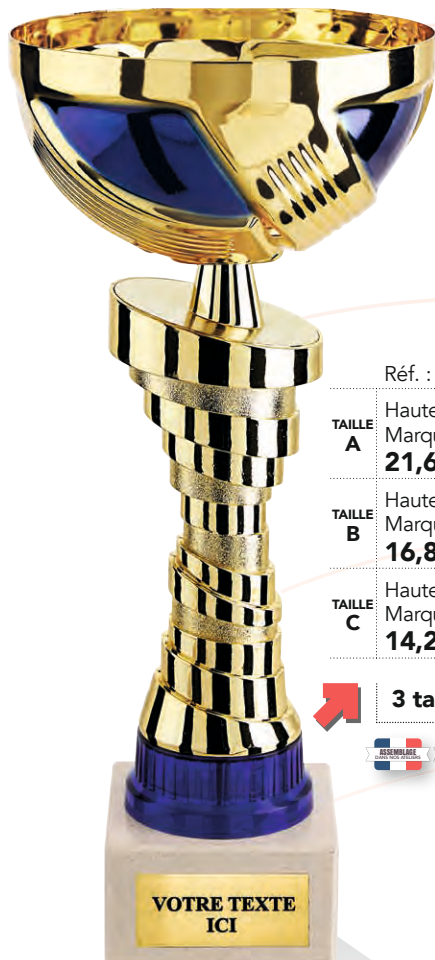

ou avec votre logo
Personnalisation page 253

Réf. : **CP4260**

TAILLE A Hauteur : 37 cm
Marquage ■ **22,90 €**

TAILLE B Hauteur : 34 cm
Marquage ■ **20,30 €**

TAILLE C Hauteur : 30 cm
Marquage ■ **16,50 €**

3 tailles

Réf. : **CP4261**

TAILLE A Hauteur : 37 cm
Marquage ■ **22,90 €**

TAILLE B Hauteur : 34 cm
Marquage ■ **20,30 €**

TAILLE C Hauteur : 30 cm
Marquage ■ **16,50 €**

3 tailles

Ø 25 mm

Réf. : **CP5247**

TAILLE A Hauteur : 36 cm
Marquage ■ **21,60 €**

TAILLE B Hauteur : 31 cm
Marquage ■ **16,80 €**

TAILLE C Hauteur : 29 cm
Marquage ■ **14,20 €**

3 tailles

Réf. : **CP5248**

TAILLE A Hauteur : 38 cm
Marquage ■ **23,10 €**

TAILLE B Hauteur : 34 cm
Marquage ■ **18,30 €**

TAILLE C Hauteur : 29 cm
Marquage ■ **15,00 €**

TAILLE D Hauteur : 26 cm
Marquage ■ **11,80 €**

4 tailles

Réf. : **CP5246**

TAILLE A Hauteur : 40 cm
Marquage ■ **21,45 €**