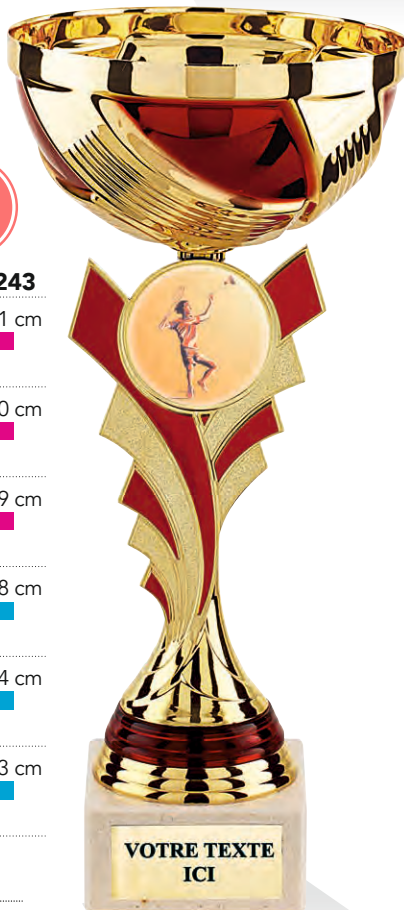

3 tailles

Réf. : **CP5236**

TAILLE A	Hauteur : 37 cm
	Marquage ■ 15,90 €
TAILLE B	Hauteur : 33 cm
	Marquage ■ 12,70 €
TAILLE C	Hauteur : 30 cm
	Marquage ■ 10,80 €
TAILLE D	Hauteur : 28 cm
	Marquage ■ 9,85 €

4 tailles

LES COUPES

COUPES CLASSIQUES

Personnalisez vos trophées avec nos centres
Pages 236 à 239

ou avec votre logo
Personnalisation page 253

Réf. : **CP4242**

TAILLE A	Hauteur : 30 cm Marquage ■	16,60 €
TAILLE B	Hauteur : 26 cm Marquage ■	11,80 €
TAILLE C	Hauteur : 22 cm Marquage ■	9,10 €

3 tailles

Réf. : **CP5237**

TAILLE A	Hauteur : 37 cm Marquage ■	16,90 €
TAILLE B	Hauteur : 35 cm Marquage ■	14,40 €
TAILLE C	Hauteur : 31 cm Marquage ■	12,05 €
TAILLE D	Hauteur : 28 cm Marquage ■	10,10 €

4 tailles

Réf. : **CP4243**

Ø 50 mm	Hauteur : 31 cm Marquage ■	16,60 €
Ø 25 mm	Hauteur : 30 cm Marquage ■	14,80 €
Ø 50 mm	Hauteur : 29 cm Marquage ■	14,05 €
Ø 25 mm	Hauteur : 28 cm Marquage ■	13,40 €
Ø 50 mm	Hauteur : 24 cm Marquage ■	11,25 €
Ø 25 mm	Hauteur : 23 cm Marquage ■	10,85 €