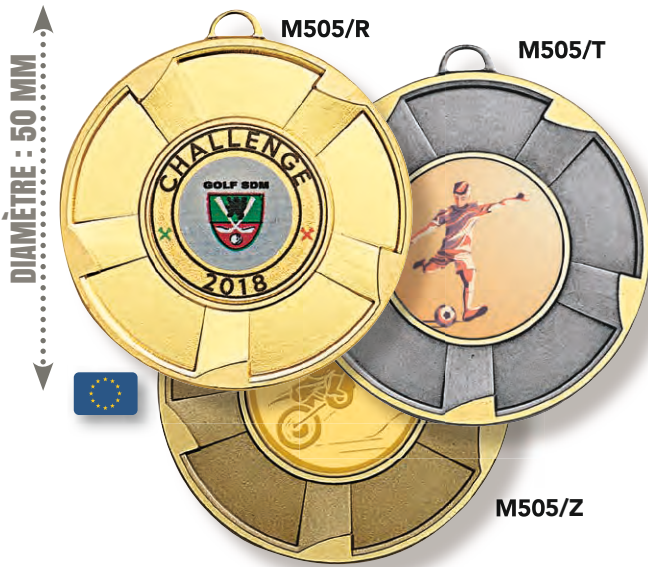

MÉDAILLES : Ø 50 mm
Centre : Ø 25 mm

L'unité 8,12 €
À partir de 10 5,80 €
À partir de 100 5,22 €