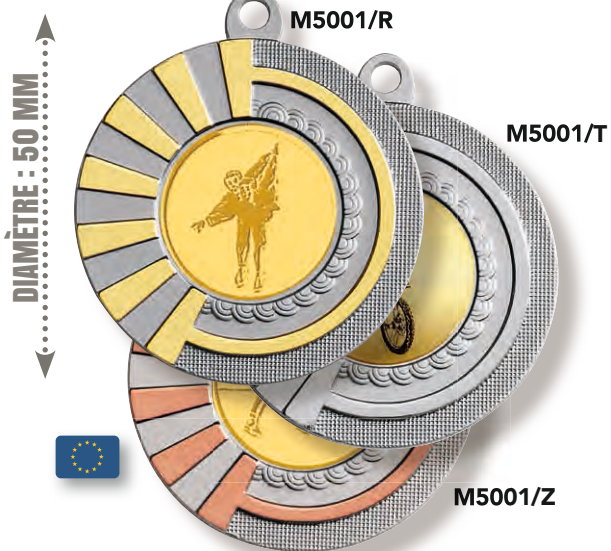

MÉDAILLES : Ø 50 mm
Centre : Ø 25 mm

L'unité 2,24 €

À partir de 10 1,60 €

À partir de 100 1,44 €