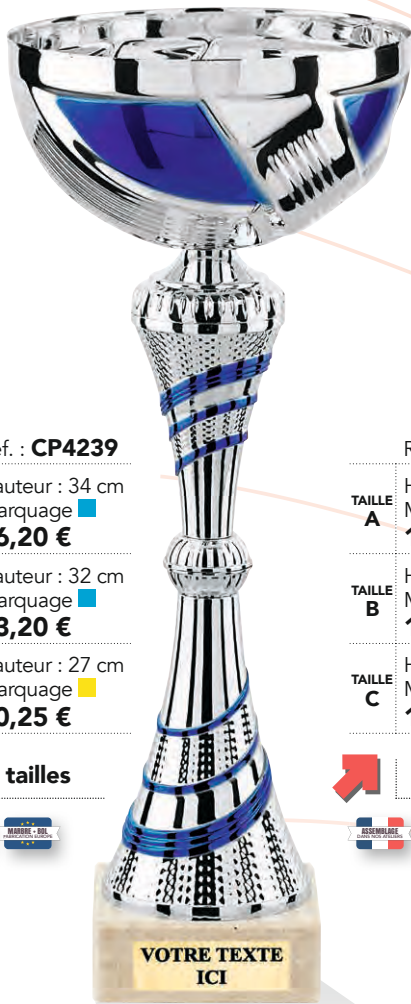

3 tailles

VOTRE TEXTE
ICI

Réf. : CP5232

TAILLE A Hauteur : 29 cm
Marquage ■ 13,70 €

TAILLE B Hauteur : 26 cm
Marquage ■ 11,40 €

TAILLE C Hauteur : 22 cm
Marquage ■ 8,95 €

3 tailles

VOTRE TEXTE
ICI

Ø 25 mm

Réf. : CP5233

TAILLE A Hauteur : 27 cm
Marquage ■ 14,65 €

TAILLE B Hauteur : 24 cm
Marquage ■ 11,20 €

TAILLE C Hauteur : 22 cm
Marquage ■ 8,80 €

3 tailles

VOTRE TEXTE
ICI

Réf. : **CP4239**

TAILLE A	Hauteur : 34 cm
	Marquage ■ 16,20 €
TAILLE B	Hauteur : 32 cm
	Marquage ■ 13,20 €
TAILLE C	Hauteur : 27 cm
	Marquage ■ 10,25 €

3 tailles

Réf. : **CP5234**

TAILLE A	Hauteur : 26 cm
	Marquage ■ 15,15 €
TAILLE B	Hauteur : 24 cm
	Marquage ■ 12,50 €
TAILLE C	Hauteur : 22 cm
	Marquage ■ 10,75 €