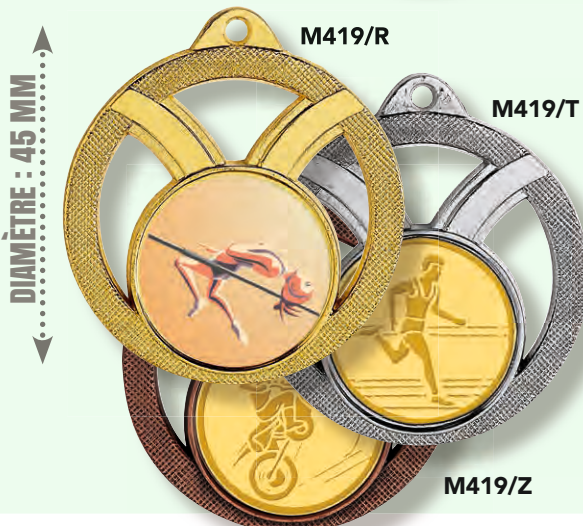

DIAMÈTRE : 50 MM

DIAMÈTRE : 50 MM

LES MÉDAILLES

MÉDAILLES PORTE-CENTRE

PRIX DÉGRESSIF
SUR RÉFÉRENCE
IDENTIQUE DANS
LA MÊME COULEUR

MÉDAILLES : Ø 45 mm
Centre : Ø 25 mm

L'unité 1,68 €
À partir de 10 1,20 €
À partir de 100 1,08 €