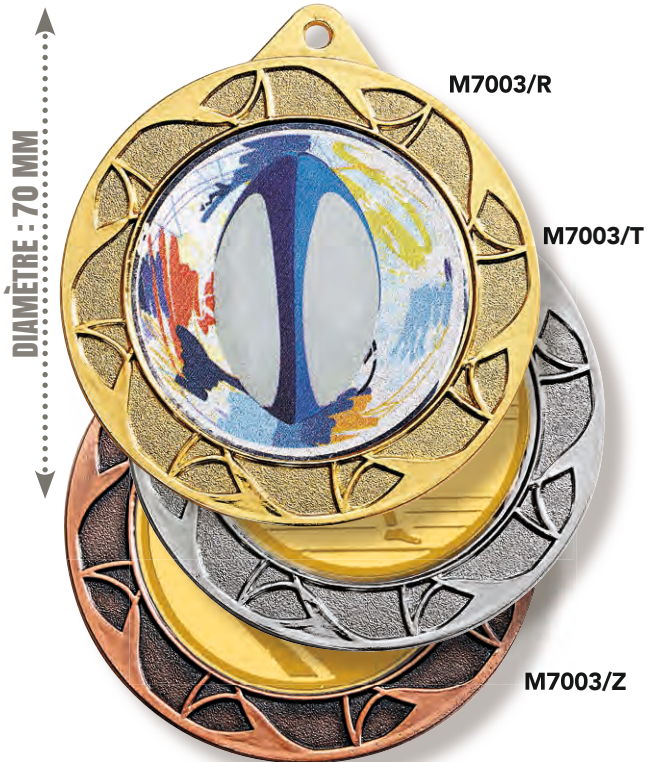

Personnalisez vos médailles avec nos centres
Pages 236 à 239

ou avec votre logo
Personnalisation page 253

MÉDAILLES : Ø 70 mm
Centre : Ø 50 mm

L'unité 3,15 €
À partir de 10 2,25 €
À partir de 50 2,03 €