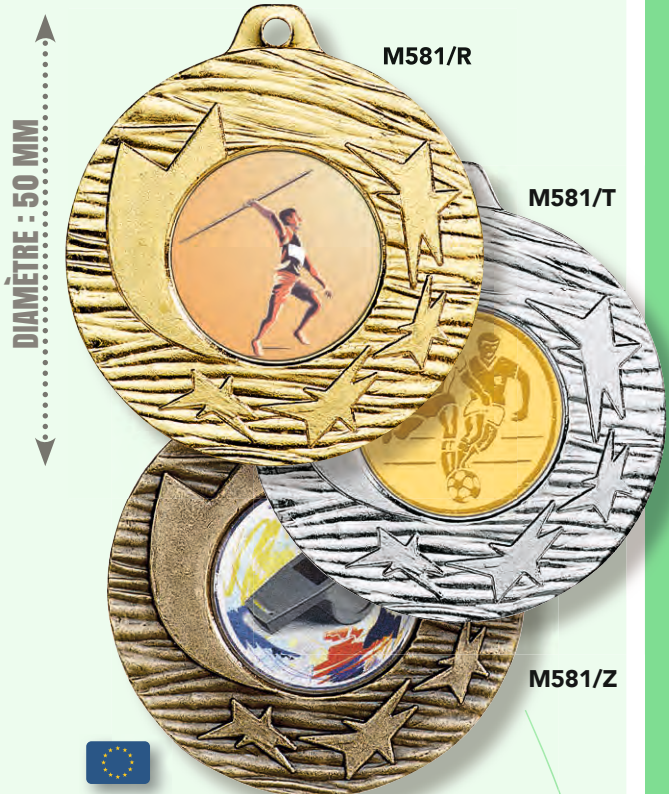

MÉDAILLES : Ø 50 mm
Centre : Ø 25 mm

L'unité **1,26 €**
À partir de 10 **0,90 €**
À partir de 100 **0,81 €**