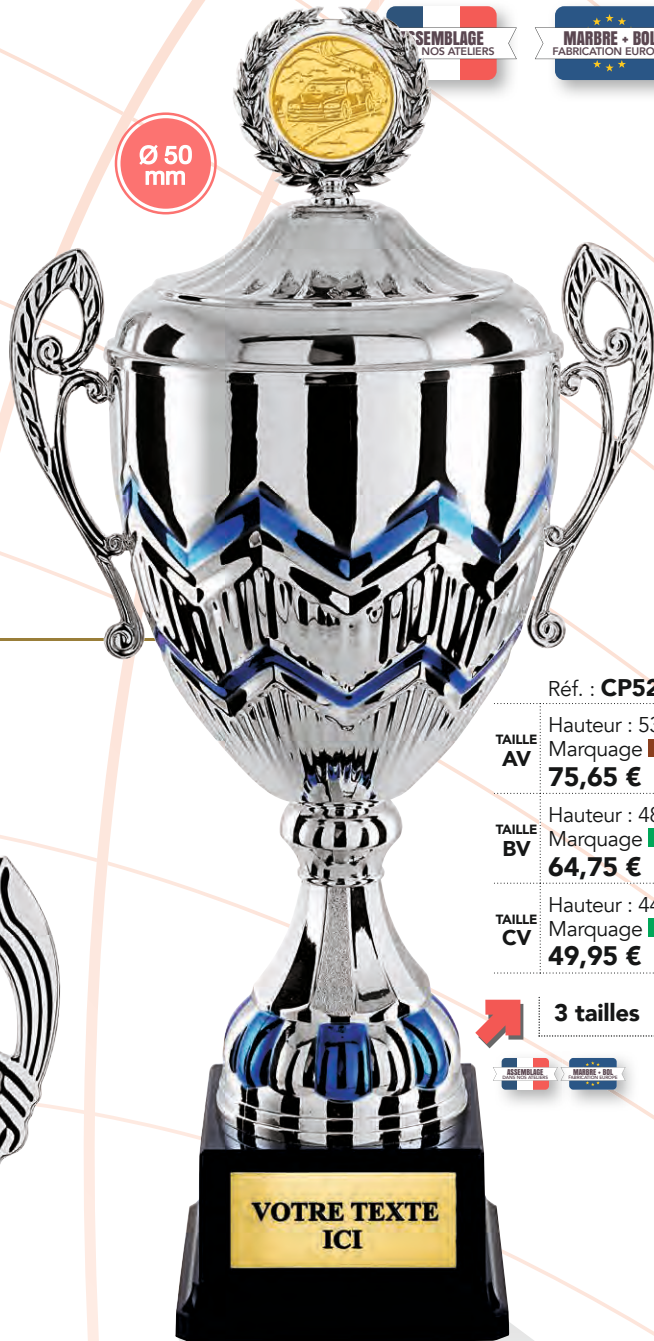

Ø 50 mm

Réf. : **CP5277**

TAILLE AV Hauteur : 53 cm
Marquage ■ **75,65 €**

TAILLE BV Hauteur : 48 cm
Marquage ■ **64,75 €**

TAILLE CV Hauteur : 44 cm
Marquage ■ **49,95 €**

➔ **3 tailles**