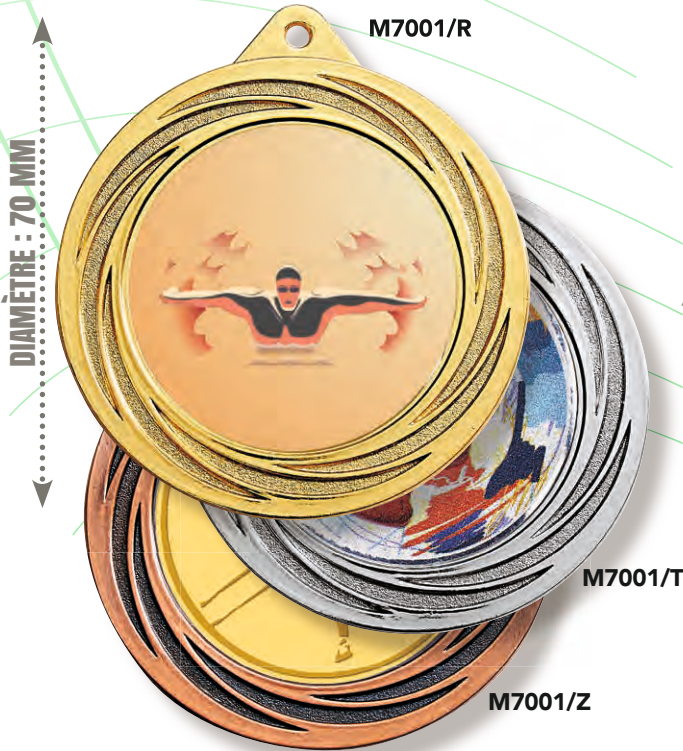

COLLECTION 2024

LES MÉDAILLES

LES MÉDAILLES

MÉDAILLES PORTE-CENTRE

PRIX DÉGRESSIF
SUR RÉFÉRENCE
IDENTIQUE DANS
LA MÊME COULEUR

MÉDAILLES : Ø 70 mm L'unité 3,15 €
Centre : Ø 50 mm À partir de 10 2,25 €
À partir de 50 2,03 €