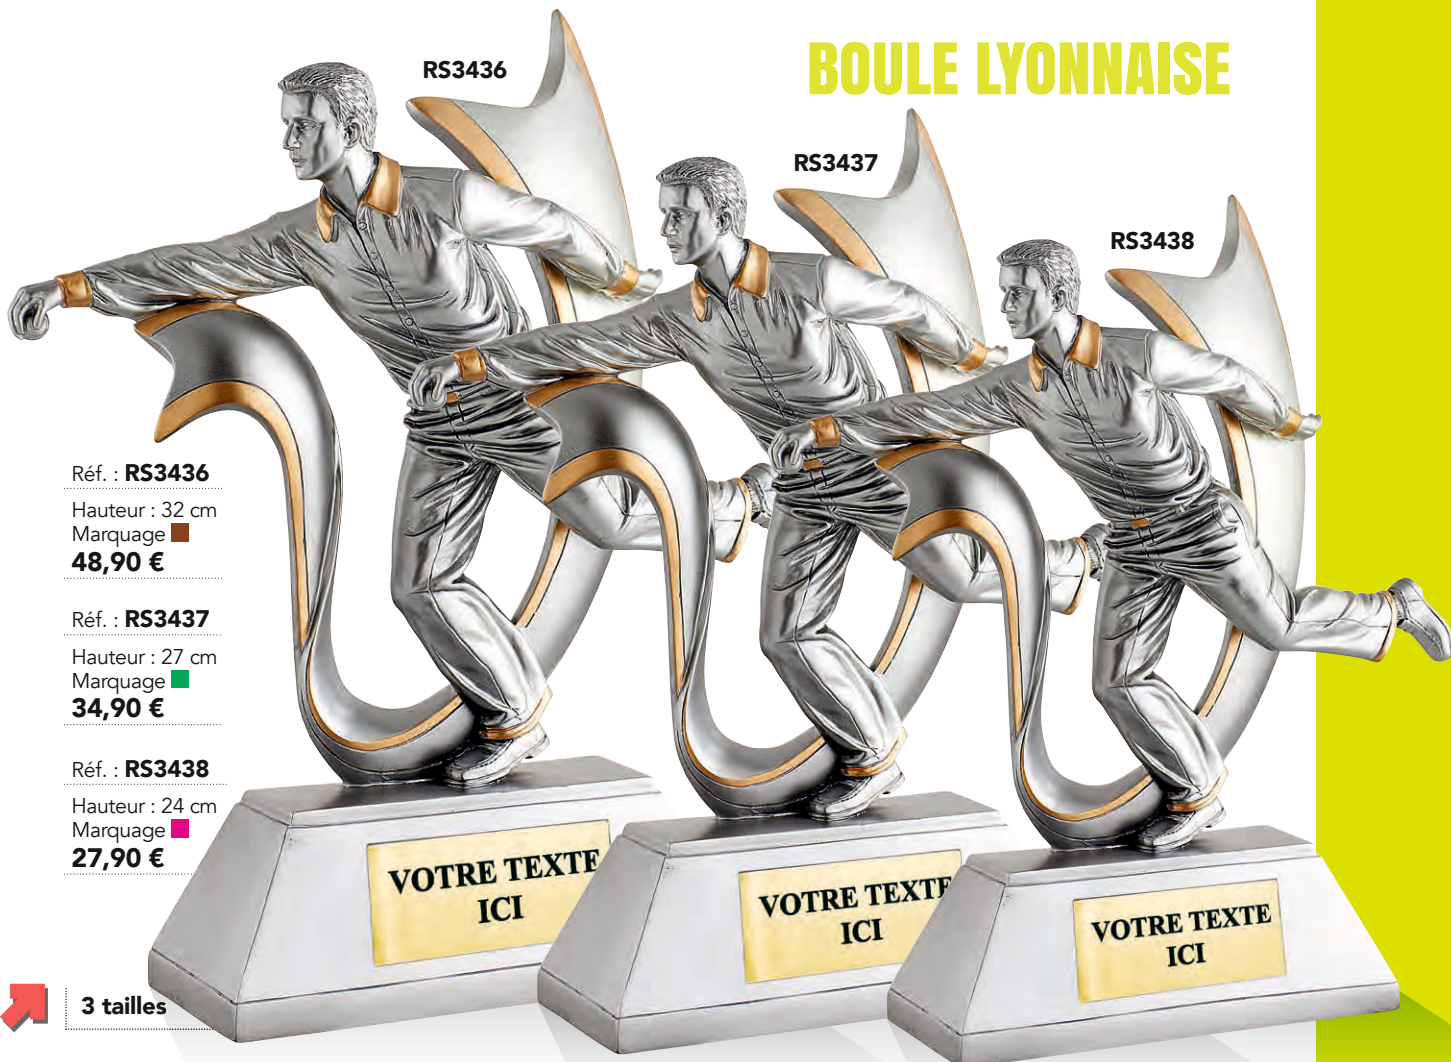

BOULE LYONNAISE

Réf. : **RS3436**

Hauteur : 32 cm
Marquage ■
48,90 €

Réf. : **RS3437**

Hauteur : 27 cm
Marquage ■
34,90 €

Réf. : **RS3438**

Hauteur : 24 cm
Marquage ■
27,90 €

3 tailles