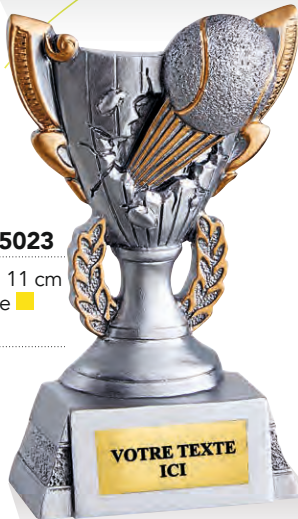

Réf. : **RS1008**
 Hauteur : 11 cm
 Marquage ■
7,90 €

LES RÉSINES & SUPPORTS

COLLECTION 2024

LES TROPHÉES

RÉSINES DISCIPLINE

FÉMININ

Réf. : **RS3420**
Hauteur : 22 cm
Marquage ■
23,50 €

Ø 25 mm

Réf. : **RS1004**
Hauteur : 10 cm
Marquage ■
7,90 €

Réf. : **RS3421**
Hauteur : 22 cm
Marquage ■
23,50 €

TENNIS

Réf. : **RS5023**
Hauteur : 11 cm
Marquage ■
3,95 €

Réf. : **RS3554**
Hauteur : 22 cm
Marquage ■
17,80 €