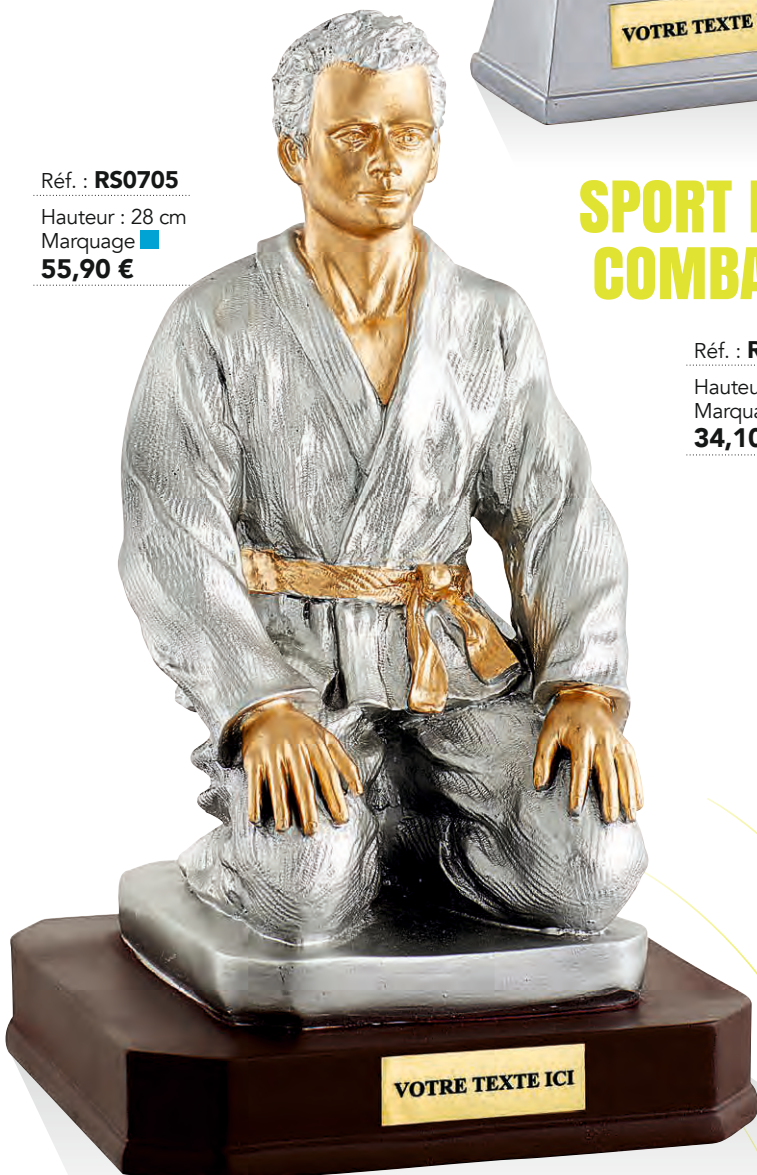

Marquage ■

3,95 €

BOXE

Réf. : **RS0705**

Hauteur : 28 cm

Marquage ■

55,90 €

SPORT DE COMBAT