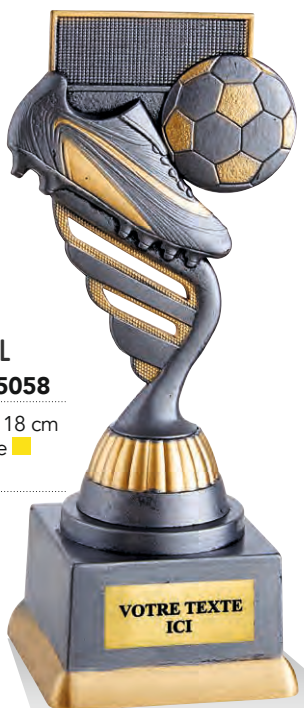

BASKET

Réf. : TP5059

Hauteur : 18 cm

Marquage ■

9,60 €

FOOTBALL
Réf. : **TP5058**
Hauteur : 18 cm
Marquage ■
9,60 €

FOOTBALL
Réf. : **TP5057**
Hauteur : 18 cm
Marquage ■
9,60 €

JUDO
Réf. : **TP5060**
Hauteur : 18 cm
Marquage ■
9,60 €