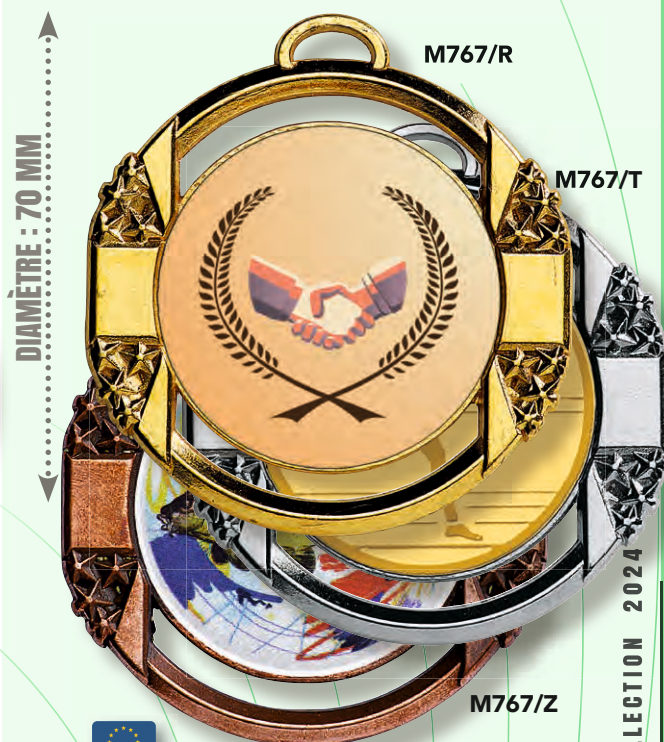

MÉDAILLES : Ø 70 mm
Centre : Ø 50 mm

L'unité 3,43 €
À partir de 10 2,45 €
À partir de 50 2,21 €