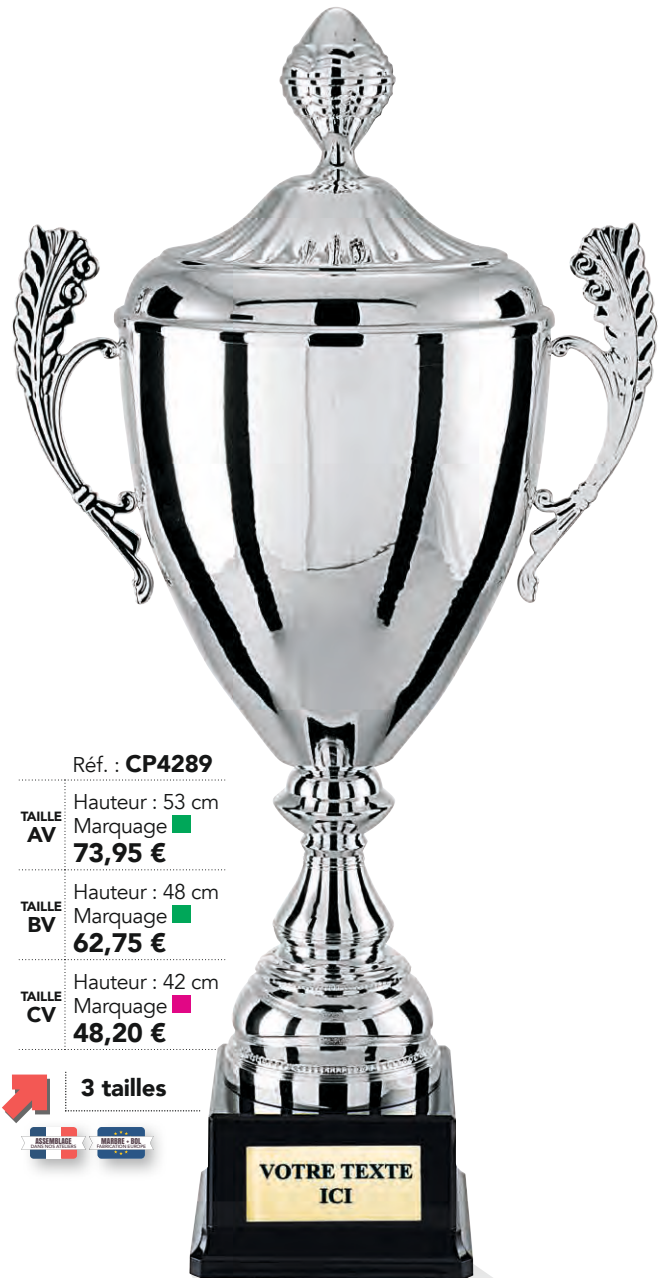

Réf. : **CP4289**

TAILLE **AV** Hauteur : 53 cm
Marquage ■ **73,95 €**

TAILLE **BV** Hauteur : 48 cm
Marquage ■ **62,75 €**

TAILLE **CV** Hauteur : 42 cm
Marquage ■ **48,20 €**

3 tailles