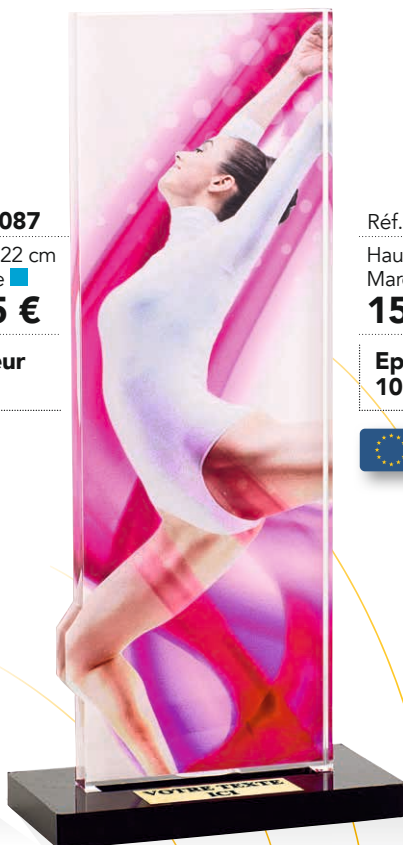

Réf. : **PN087**

Hauteur : 22 cm
Marquage

15,35 €

**Epaisseur
10 mm**