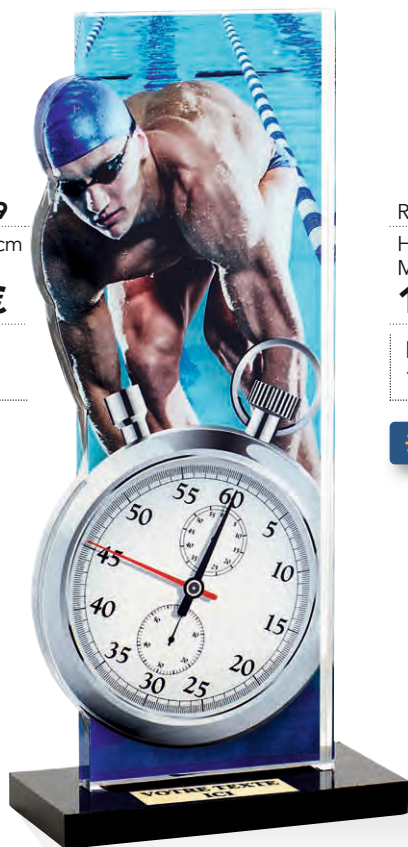

Epaisseur
10 mm

Réf. : **PN090**
Hauteur : 22 cm
Marquage ■
15,35 €

Epaisseur
10 mm

Réf. : **PN079**
Hauteur : 22 cm
Marquage ■
15,35 €

Epaisseur
10 mm

Réf. : **PN089**
Hauteur : 22 cm
Marquage ■
15,35 €

**Epaisseur
10 mm**