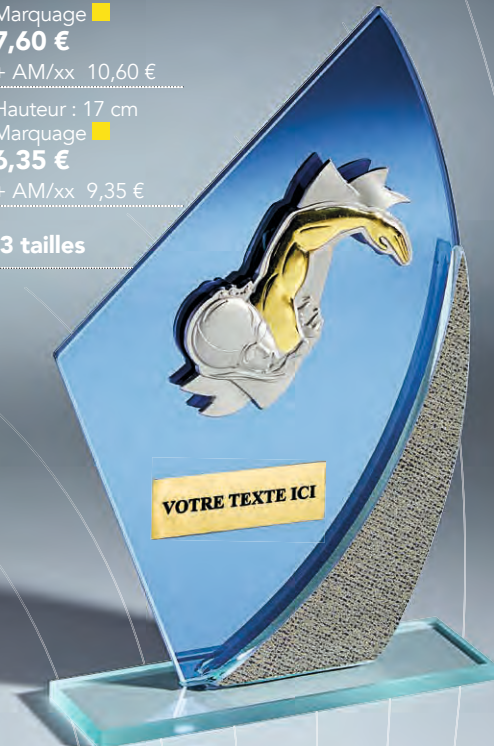

**LES RÉSINES
& SUPPORTS**

COLLECTION 2024