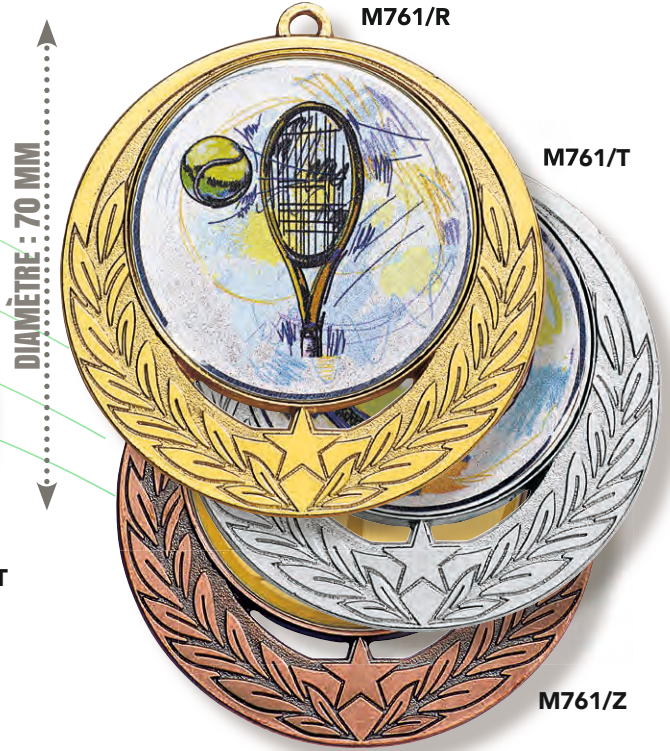

COLLECTION 2024

LES MÉDAILLES

LES MÉDAILLES

MÉDAILLES PORTE-CENTRE

PRIX DÉGRESSIF
SUR RÉFÉRENCE
IDENTIQUE DANS
LA MÊME COULEUR

MÉDAILLES : Ø 70 mm L'unité 3,15 €
Centre : Ø 50 mm À partir de 10 2,25 €
À partir de 50 2,03 €