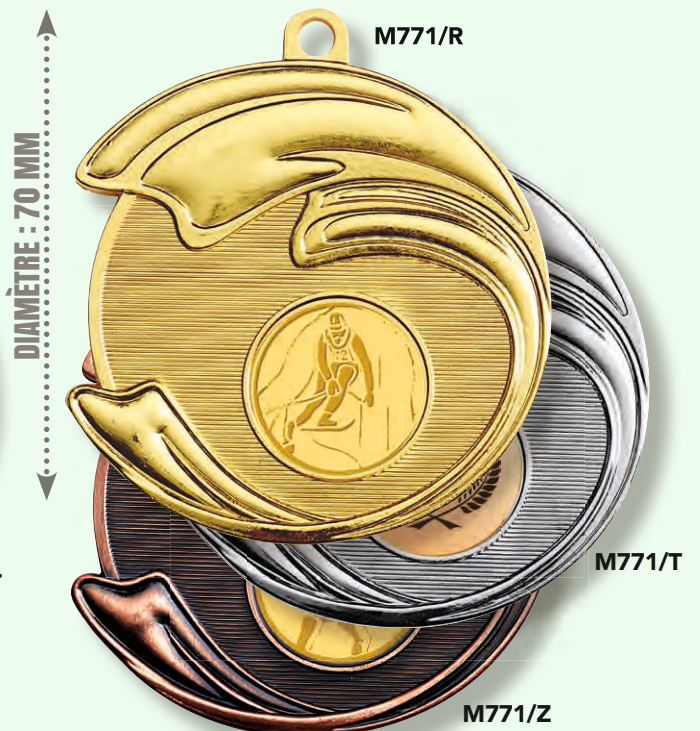

MÉDAILLES : Ø 70 mm   L'unité   3,15 €
Centre : Ø 25 mm   À partir de 10   2,25 €
À partir de 50   2,03 €