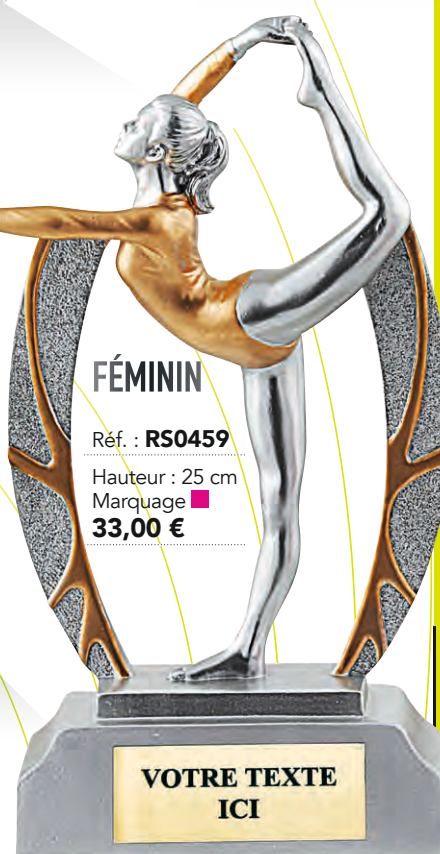

Réf. : **RS0454**

Hauteur : 21 cm

Marquage ■

22,80 €

FÉMININ

Réf. : **RS2518**

Hauteur : 11 cm

Marquage ■

4,05 €

FÉMININ

Réf. : **RS0459**

Hauteur : 25 cm

Marquage ■

33,00 €

LES TROPHÉES

RÉSINES DISCIPLINE