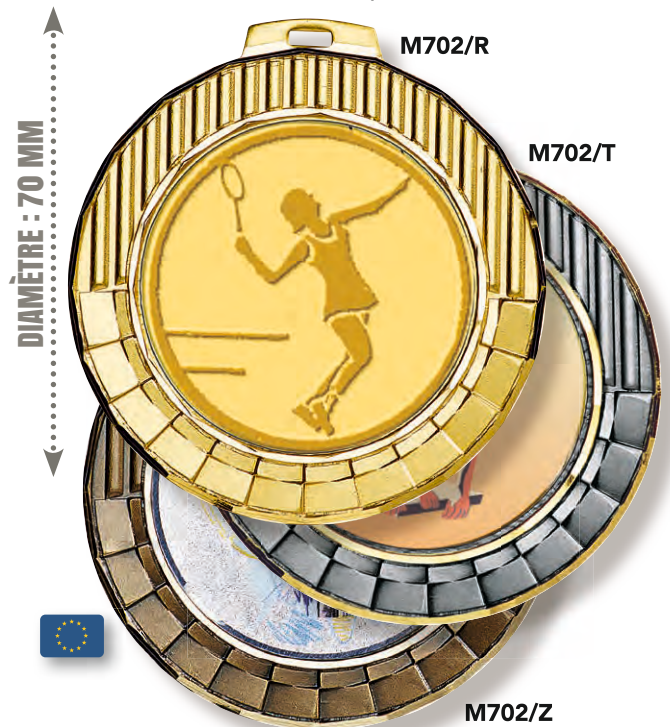

MÉDAILLES : Ø 70 mm
Centre : Ø 50 mm

L'unité 18,90 €
À partir de 10 13,50 €
À partir de 50 12,15 €