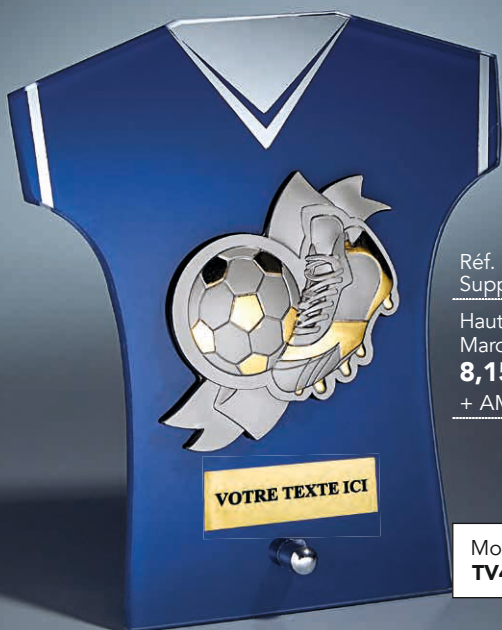

Réf. : **TV4610**
Support seul

Hauteur : 16 cm
Marquage ■
8,15 €
+ AM/xx 11,15 €

Modèle présenté :
TV4610 + AM/08