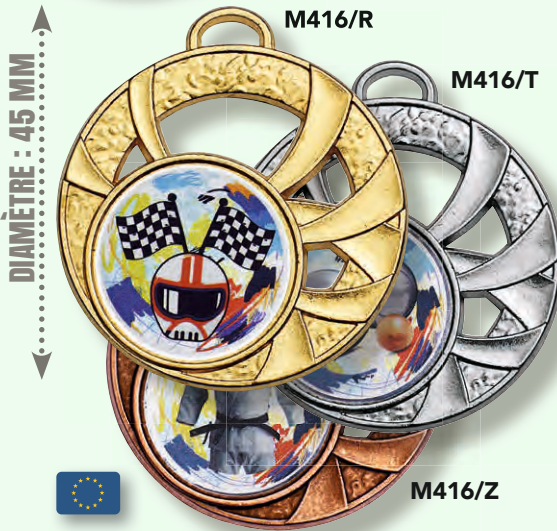

DIAMÈTRE : 50 MM

DIAMÈTRE : 50 MM

LES MÉDAILLES

MÉDAILLES PORTE-CENTRE

PRIX DÉGRESSIF
SUR RÉFÉRENCE
IDENTIQUE DANS
LA MÊME COULEUR

MÉDAILLES : Ø 45 mm
Centre : Ø 25 mm

L'unité 1,68 €
À partir de 10 1,20 €
À partir de 100 1,08 €