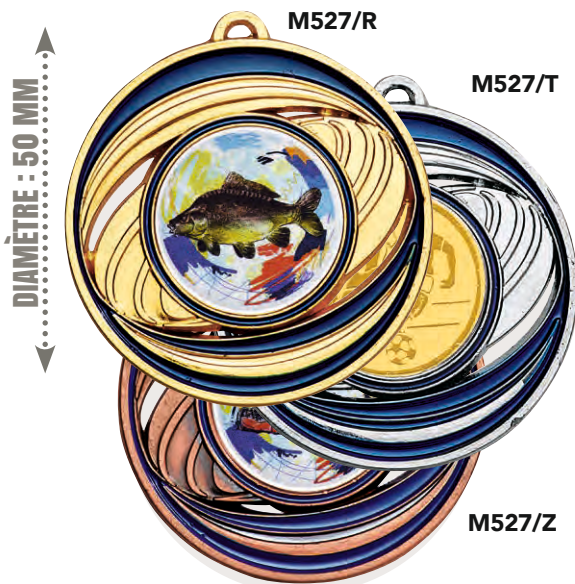

MÉDAILLES
ÉMAILLÉES : Ø 50 mm
Centre : Ø 25 mm

L'unité 2,24 €

À partir de 10 1,60 €

À partir de 100 1,44 €