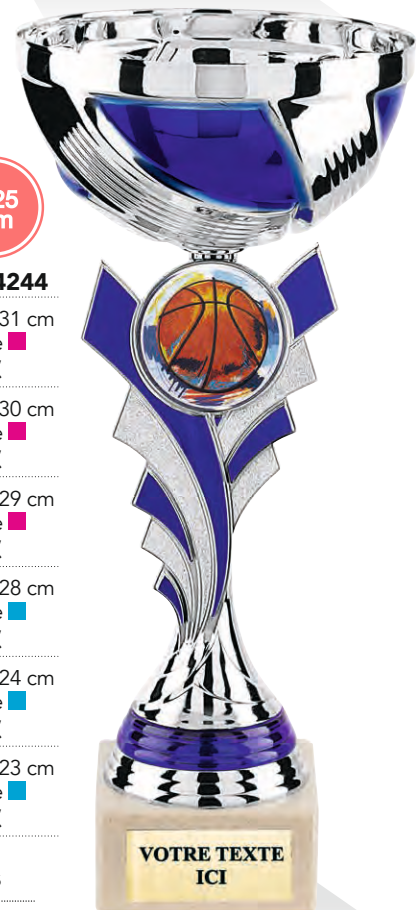

Réf. : **CP4244**

Ø 50 mm	Hauteur : 31 cm Marquage ■	16,60 €
Ø 25 mm	Hauteur : 30 cm Marquage ■	14,80 €
Ø 50 mm	Hauteur : 29 cm Marquage ■	14,05 €
Ø 25 mm	Hauteur : 28 cm Marquage ■	13,40 €
Ø 50 mm	Hauteur : 24 cm Marquage ■	11,25 €
Ø 25 mm	Hauteur : 23 cm Marquage ■	10,85 €

6 tailles