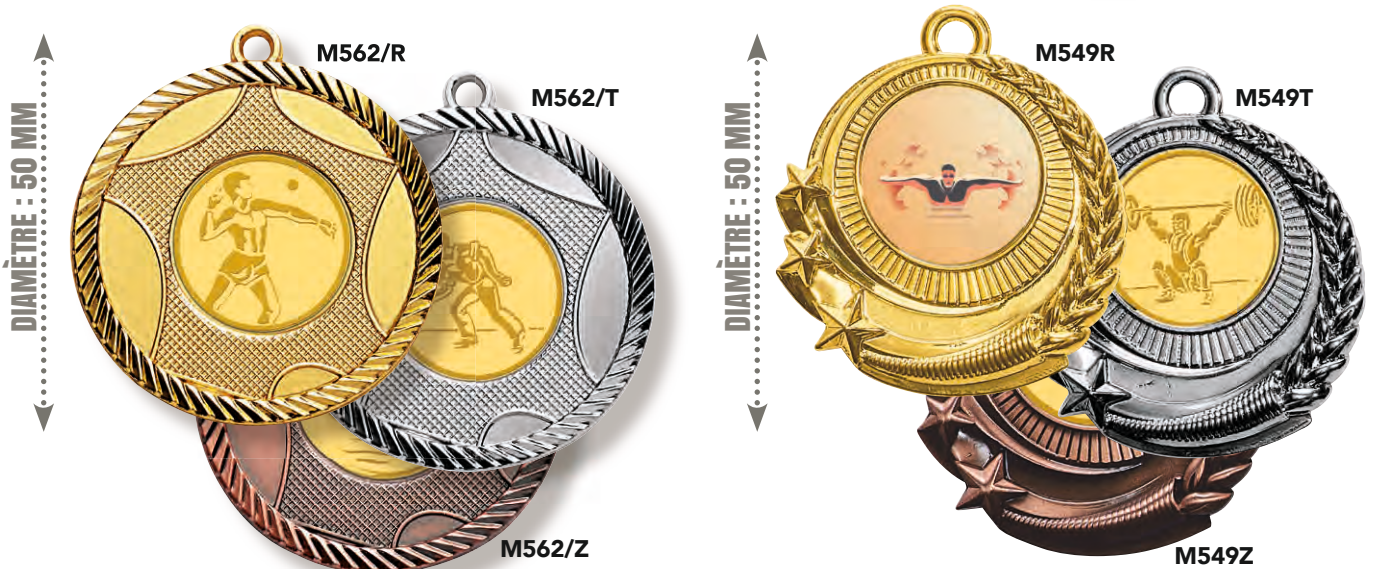

PRIX DÉGRESSIF
SUR RÉFÉRENCE
IDENTIQUE DANS
LA MÊME COULEUR

MÉDAILLES : Ø 50 mm
Centre : Ø 25 mm

L'unité 2,03 €
À partir de 10 1,45 €
À partir de 100 1,31 €

Personnalisez vos médailles avec nos centres
Pages 236 à 239