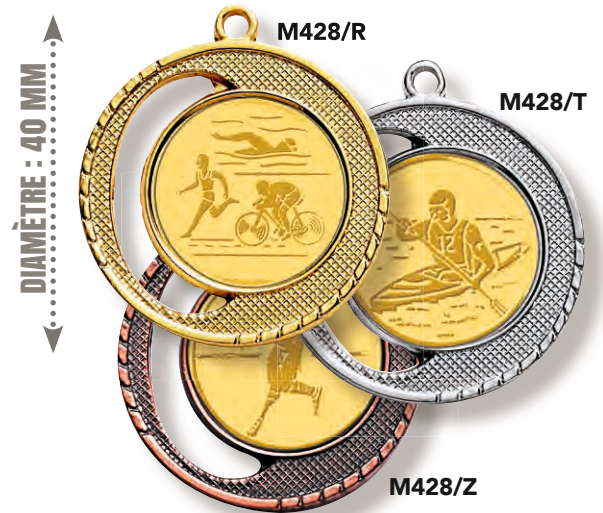

MÉDAILLES : Ø 40 mm
Centre : Ø 25 mm

L'unité 1,47 €
À partir de 10 1,05 €
À partir de 100 0,95 €