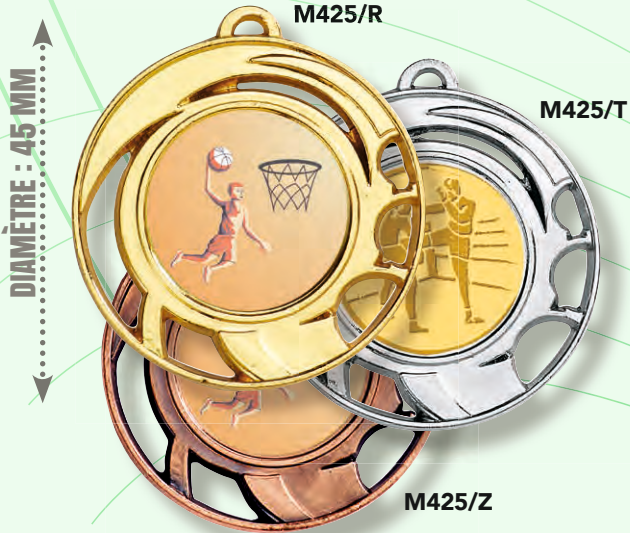

DIAMÈTRE : 50 MM

DIAMÈTRE : 50 MM

LES MÉDAILLES

MÉDAILLES PORTE-CENTRE

PRIX DÉGRESSIF
SUR RÉFÉRENCE
IDENTIQUE DANS
LA MÊME COULEUR

MÉDAILLES : Ø 45 mm
Centre : Ø 25 mm

L'unité 1,68 €
À partir de 10 1,20 €
À partir de 100 1,08 €