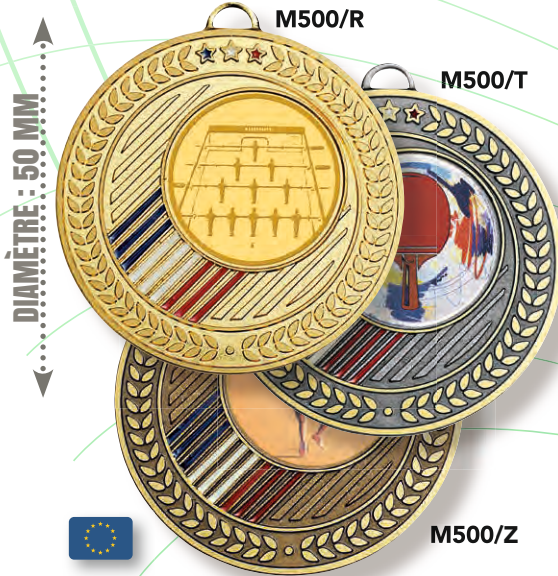

LES MÉDAILLES

MÉDAILLES PORTE-CENTRE

QUALITÉ
SUPÉRIEURE
LAITON

PRIX DÉGRESSIF
SUR RÉFÉRENCE
IDENTIQUE DANS
LA MÊME COULEUR

MÉDAILLES
ÉMAILLÉES : Ø 50 mm
Centre : Ø 25 mm

L'unité 13,16 €
À partir de 10 9,40 €
À partir de 100 8,46 €