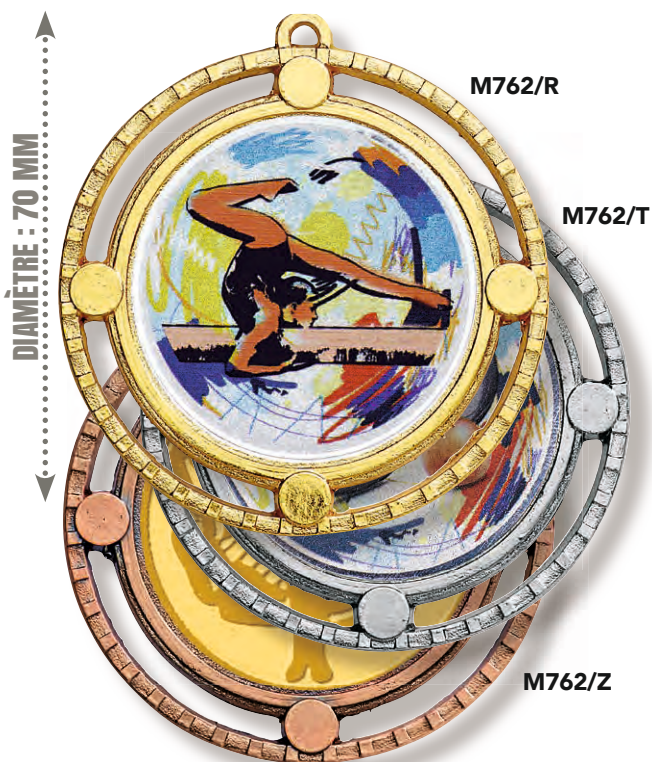

Personnalisez vos médailles avec nos centres
Pages 236 à 239

ou avec votre logo
Personnalisation page 253

MÉDAILLES : Ø 70 mm
Centre : Ø 50 mm

L'unité 3,15 €
À partir de 10 2,25 €
À partir de 50 2,03 €