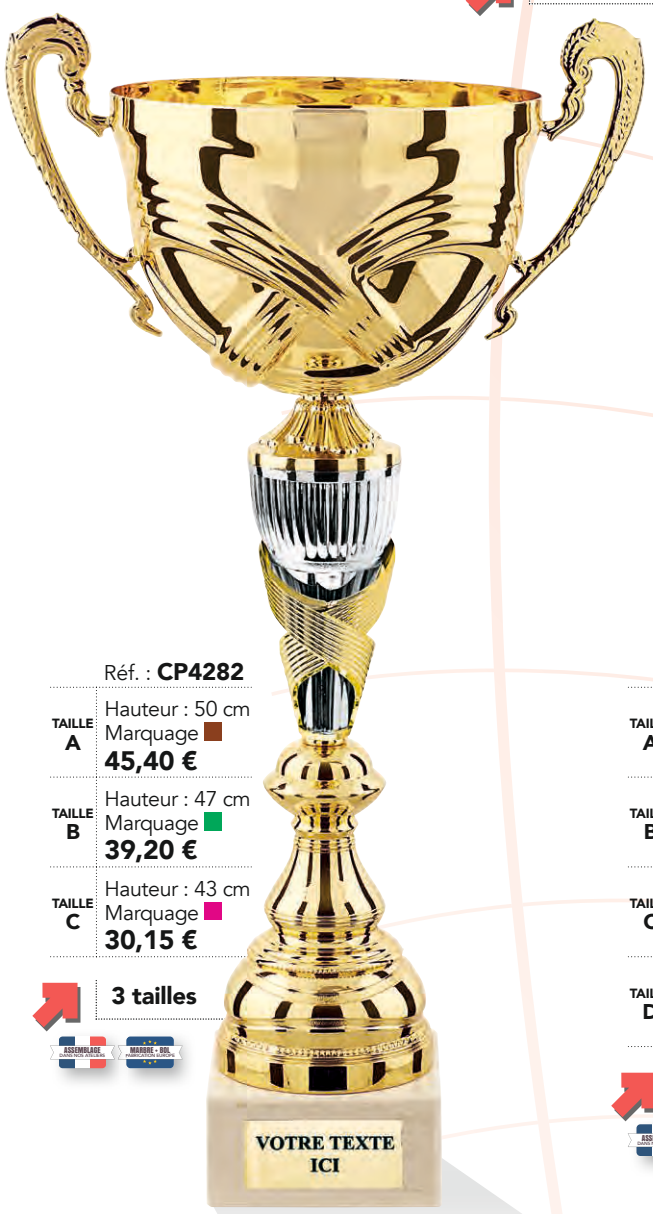

Personnalisez vos trophées avec nos centres
Pages 236 à 239

ou avec votre logo
Personnalisation page 253

Réf. : **CP5262**

TAILLE A	Hauteur : 43 cm Marquage ■
TAILLE B	Hauteur : 40 cm Marquage ■
TAILLE C	Hauteur : 36 cm Marquage ■

3 tailles

Réf. : **CP5263**

TAILLE A	Hauteur : 43 cm Marquage ■
TAILLE B	Hauteur : 39 cm Marquage ■
TAILLE C	Hauteur : 35 cm Marquage ■

3 tailles

Réf. : **CP4282**

TAILLE A	Hauteur : 50 cm Marquage ■
TAILLE B	Hauteur : 47 cm Marquage ■
TAILLE C	Hauteur : 43 cm Marquage ■

3 tailles