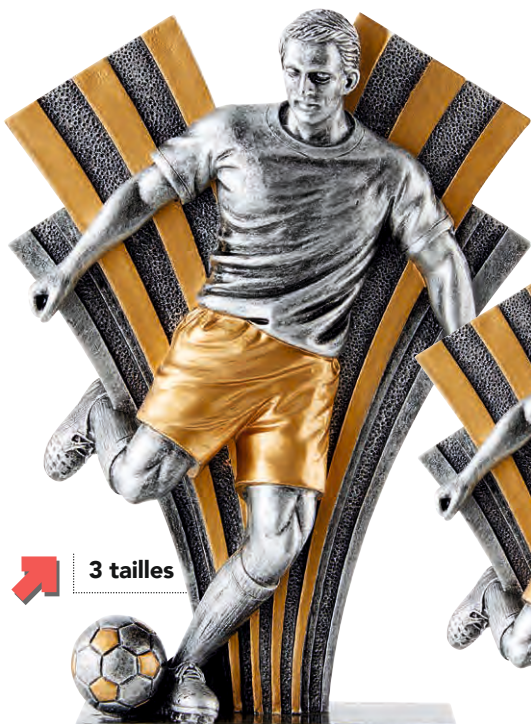

Réf. : **RS3413**

TAILLE
A Hauteur : 31 cm
Marquage ■
48,80 €

TAILLE
B Hauteur : 25 cm
Marquage ■
32,50 €

TAILLE
C Hauteur : 21 cm
Marquage ■
23,50 €

➔ **3 tailles**

VOTRE TEXTE ICI

Ø 25 mm

➔ **3 tailles**