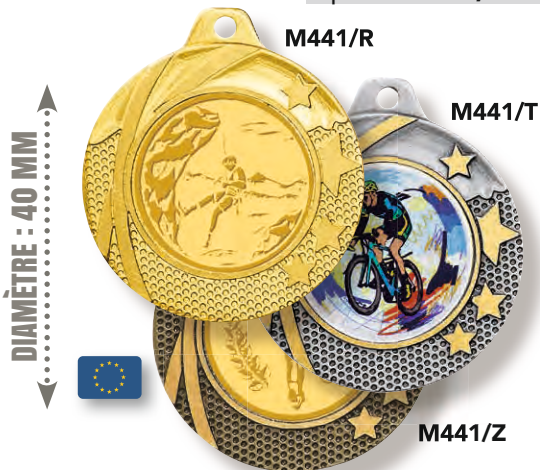

MÉDAILLES : Ø 40 mm
Centre : Ø 25 mm

L'unité 6,86 €
À partir de 10 4,90 €
À partir de 100 4,41 €