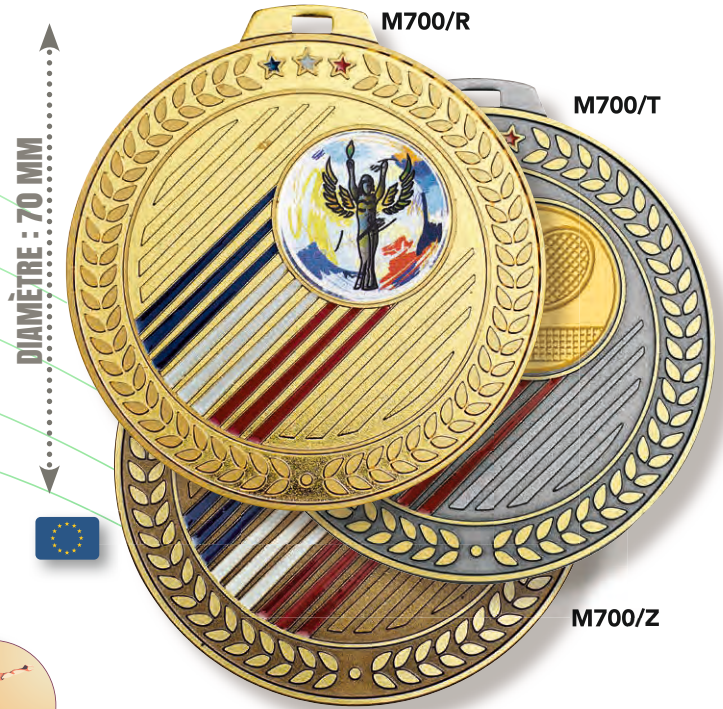

MÉDAILLES
ÉMAILLÉES : Ø 70 mm
Centre : Ø 25 mm

L'unité 19,46 €
À partir de 10 13,90 €
À partir de 50 12,51 €