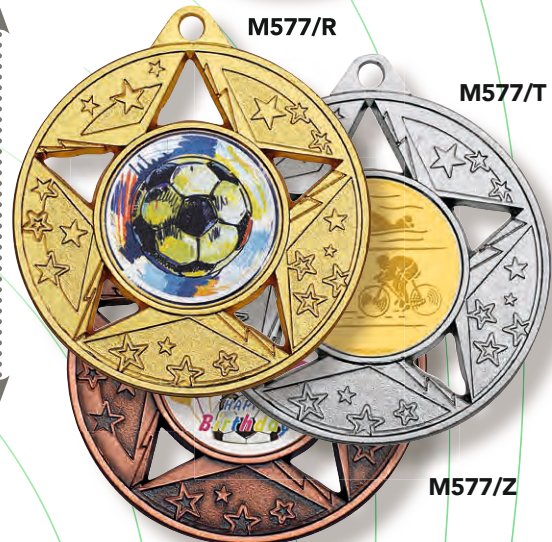

DIAMÈTRE : 50 MM