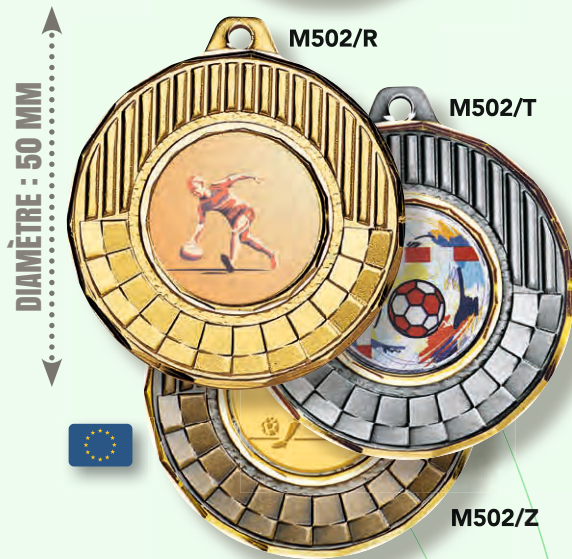

QUALITÉ
SUPÉRIEURE
LAITON

MÉDAILLES
ÉMAILLÉES : Ø 50 mm
Centre : Ø 25 mm

L'unité 9,66 €
À partir de 10 6,90 €
À partir de 100 6,21 €