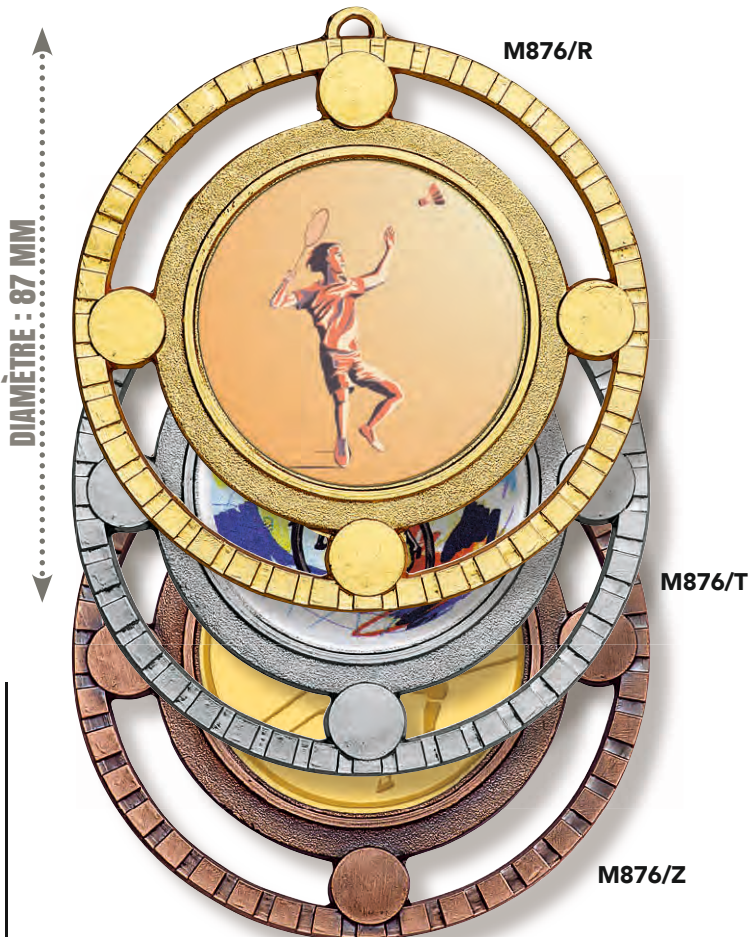

MÉDAILLES : Ø 87 mm
Centre : Ø 50 mm

L'unité 6,23 €
À partir de 10 4,45 €
À partir de 50 4,01 €