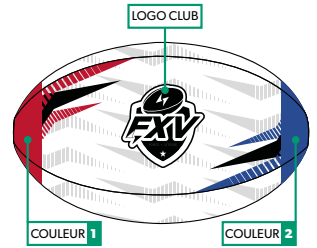

Personnalisation :

Les parties noires du design du ballon restent noires.
Les «éclairs» en fond ton sur ton gris restent gris.

Enveloppe grainée 3D en caoutchouc synthétique. Cousu main avec structure interne laminée en 3 plis polyester + coton. Vessie Latex.

Taille 3, 4 ou 5 = 100 pièces minimum à la taille
Mini ballons = 100 pièces minimum
Délai de livraison 6 à 8 semaines à validation du BAT