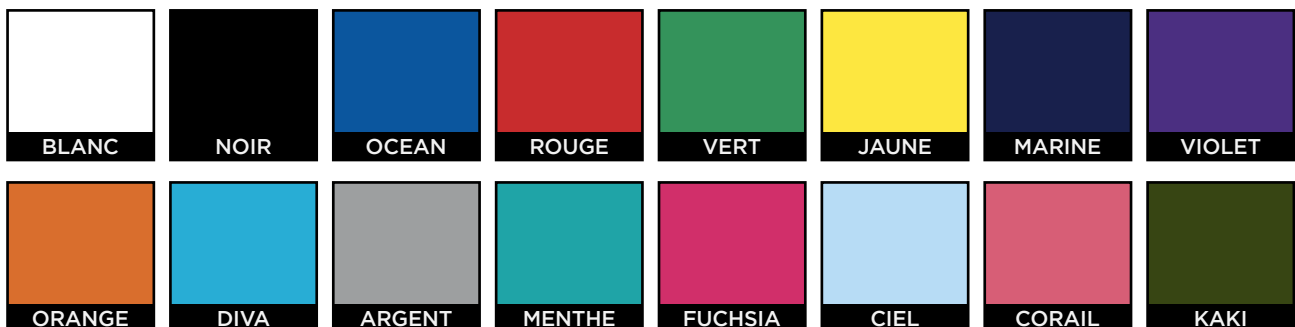

| | | | | |
|--------------------|--------------------|---------------------|---------------|----------------|
| 001 WHITE | 002 BLACK | 003 NAVY | 004 RED | 005 ROYAL |
| 006 EMRLD GREEN | 007 IRISH GREEN | 008 FOREST GREEN | 009 MAROON | 010 GOLD |
| 011 YELLOW | 012 SILVER | 013 CHARCOAL | 014 PINK | 015 ORANGE |
| 016 PURPLE | 017 SKY | 018 MARL GREY | 019 AZUR | 020 FUCHSIA |

TYPO C

NOUVEAU

NOM
15

TYPO D

NOUVEAU

Couleurs du design

Caractéristiques

+ Logo FXV monochrome.
 Personnalisation deux couleurs maximum aux extrémités du ballon pour les clubs (COULEURS 1 & 2).
 Possibilité de mettre le logo du club sur deux faces opposées en monochrome.
 Si le logo n'est pas vectorisé il est possible de le redessiner.
 Ces frais s'élèveront à 80€ TTC/logo.
 A partir d'un 3ème dossier de modification (V4) un forfait de 100€TTC sera appliqué à chaque dossier supplémentaire.