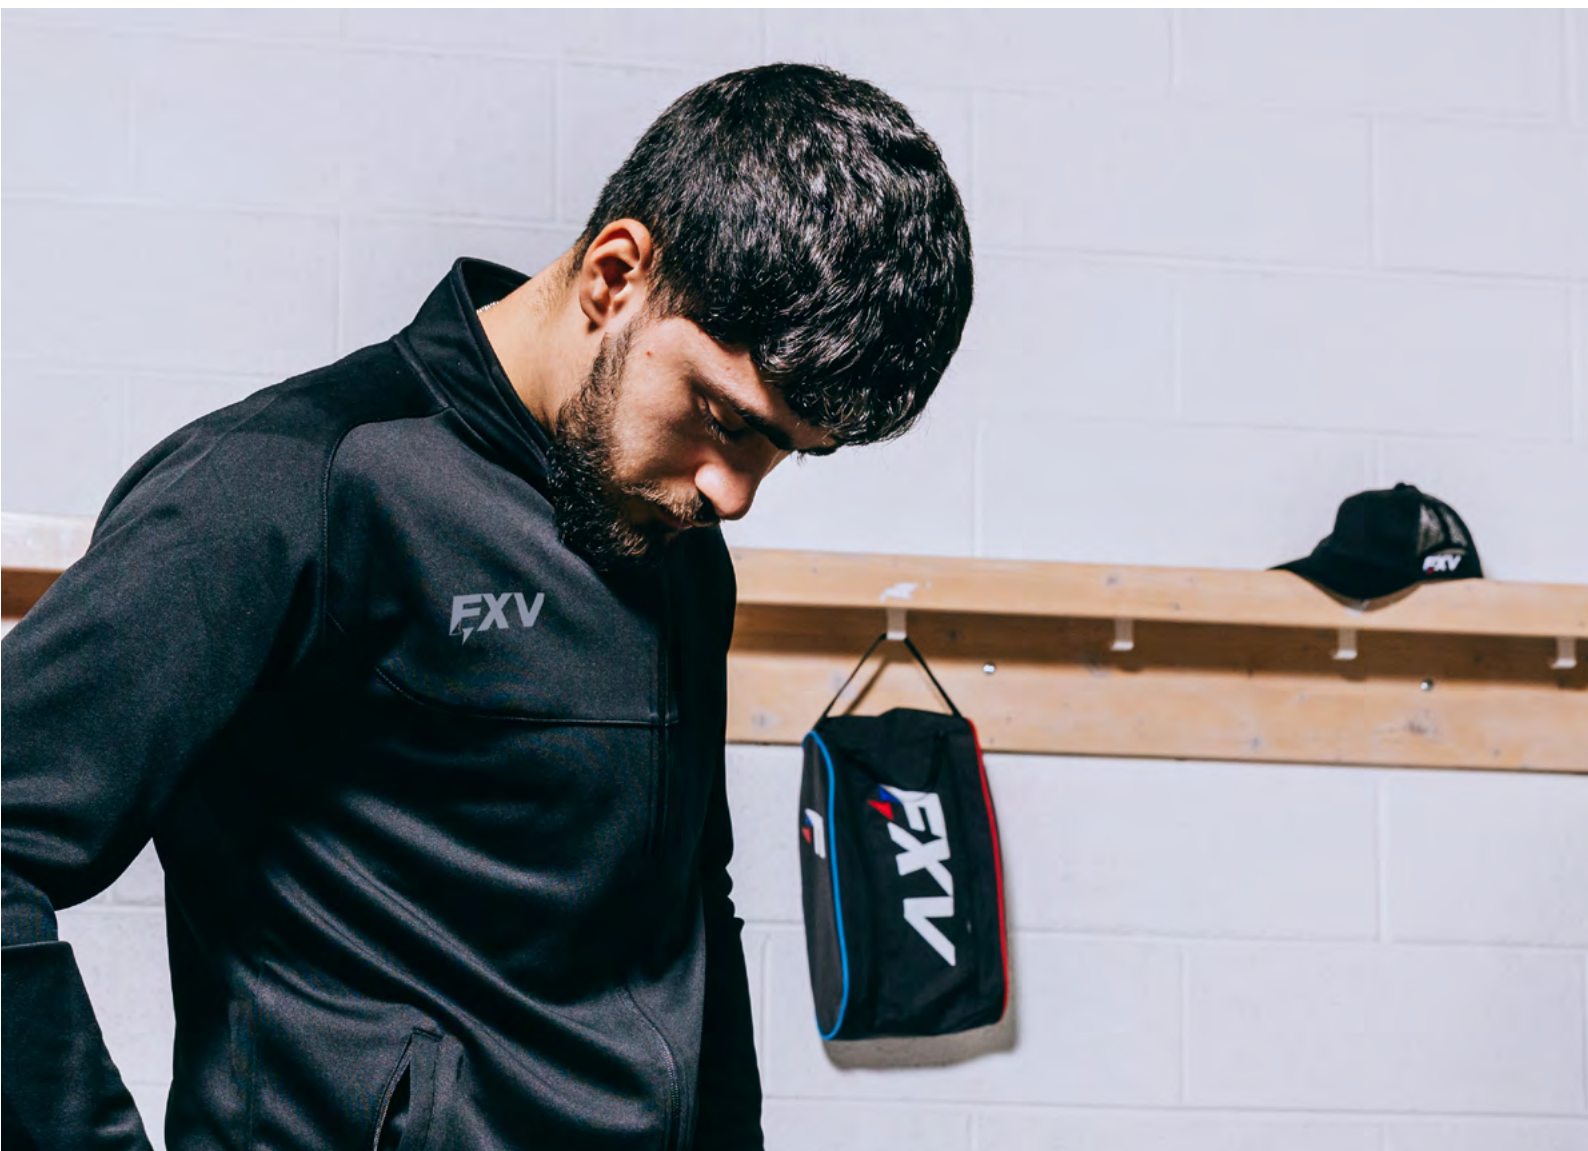

Caractéristiques

1. Logo "FXV" brodé sur le côté
2. IDEAL POUR : SORTIE

Matières 100% ACRYLIQUE

Tailles Taille unique

Prix **20€ PVC**

NOIR

F63BOFONO

EN
DETAILS