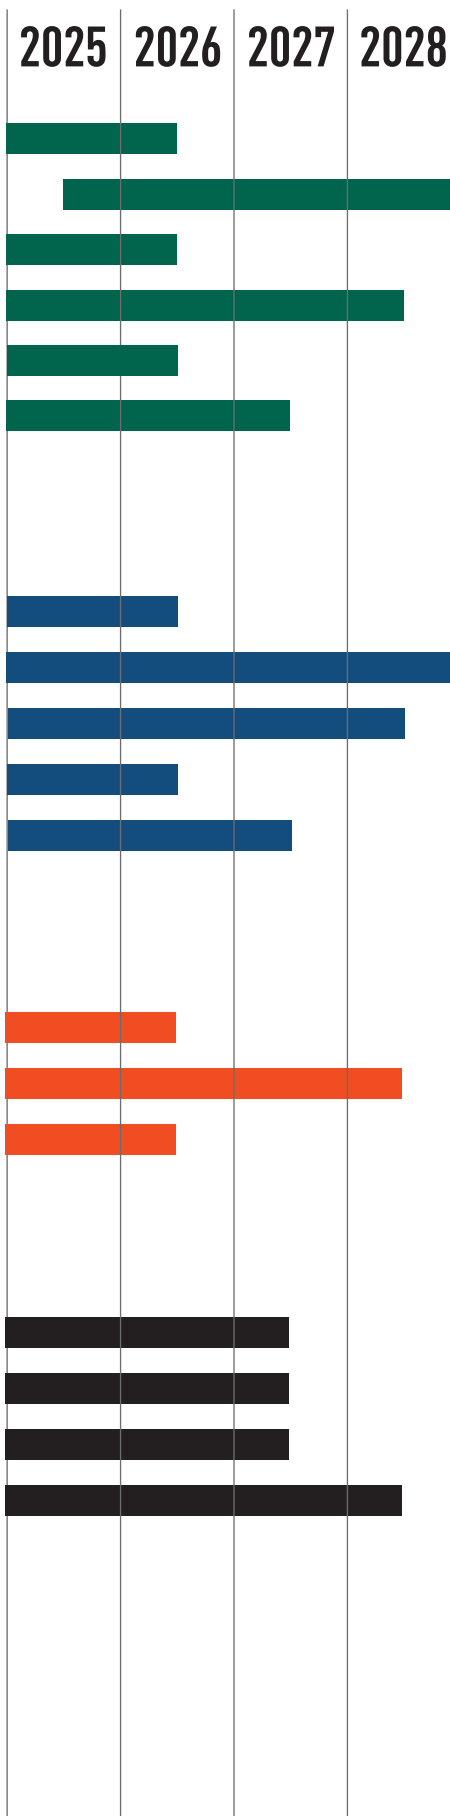

TENUES DE MATCH

- teamULTIMATE **NOUVEAU**
- teamGOAL Graphic **NOUVEAU**
- teamLIGA Striped
- teamGOAL
- teamLIGA
- teamRISE

TENUES D'ENTRAINEMENT

- teamCUP **NOUVEAU**
- teamGOAL Graphic **NOUVEAU**
- teamGOAL
- teamLIGA
- teamRISE

CASUALS

- teamEVOSTRIPE **NOUVEAU**
- teamGOAL
- teamLIGA

ACCESSOIRES

- ORBITA Footballs
- NOVA Handballs
- FUTSAL
- teamGOAL Bags

CYCLES DE VIE