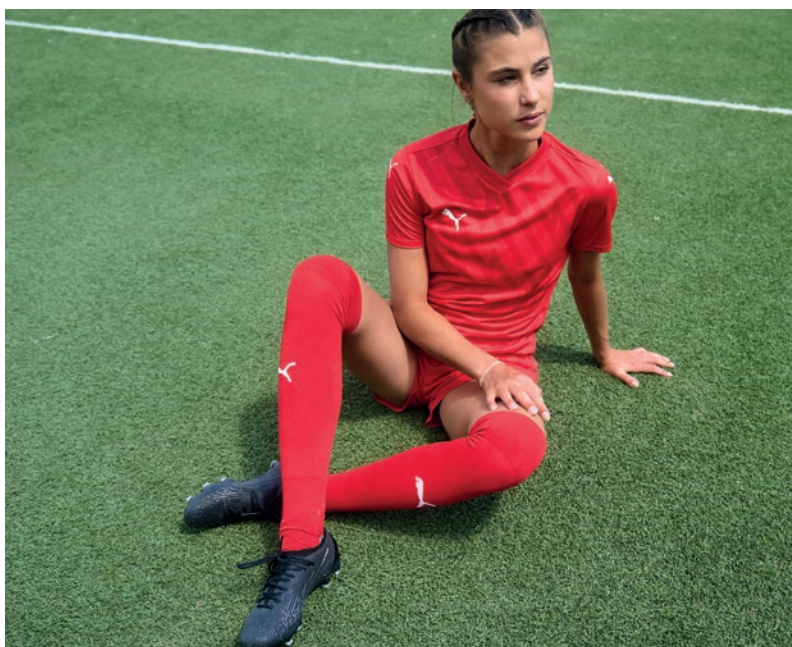

COUPE FEMME

Notre coupe femme spécifique est exclusivement conçue pour les athlètes féminines afin d'assurer un confort et des performances optimales sur le terrain.

- + Manches, poignets, taille et ourlet ajustés