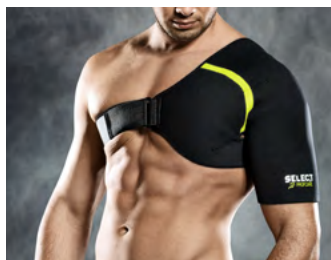

6500 EPAULIÈRE

- Épaulière en néoprène-SBR d'une épaisseur de 4mm, ajustable par un scratch.
- Elle apporte chaleur, maintien et soulage les douleurs de l'articulation.
- A utiliser lorsque l'épaule est fragilisée ou pendant une rééducation

Item no. L700018-200

Taille XS, S, M, L, XL, XXL

PPC : 60.00 €