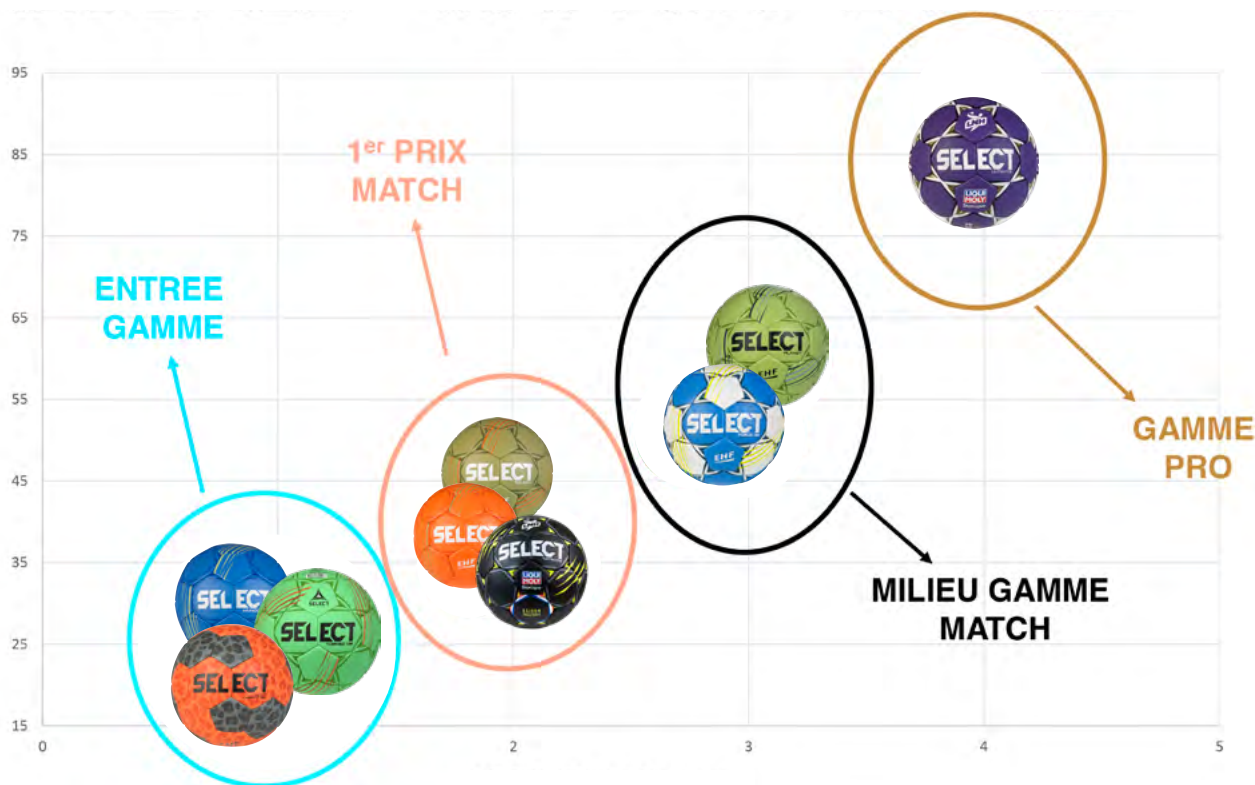

HANDBALL – MAPPING GAMME

**VISUEL
CONFIDENTIEL**

**VISUEL
CONFIDENTIEL**

**VISUEL
CONFIDENTIEL**

ULTIMATE EHF CHAMPIONS LEAGUE V25

- Le ballon officiel des EHF Champions League Men + DELO EHF Champions League.
- Fabriqué à partir de cuir synthétique ultra résistant.
- Le ballon est composé d'une vessie zéro pli assurant une rondeur optimale.
- Le ballon est léger et vif, mais par-dessus tout équilibré assurant un rebond régulier, aucun rebond aléatoire.
- Ballon cousu main.
- Approuvé par l'EHF.

Item no. L220040-610 Taille 2-3

PPC : 100.00 €

REPLICA EHF EUROPEAN LEAGUE V25

- Le modèle Réplica du ballon officiel des EHF Champions League Men + DELO EHF Champions League.
- Fabriqué à partir de cuir synthétique ultra résistant.
- Le ballon est composé d'une vessie zéro pli assurant une rondeur optimale.
- Le ballon est léger et vif, mais par-dessus tout équilibré assurant un rebond régulier, aucun rebond aléatoire.
- Ballon cousu main.
- Approuvé par l'EHF.

Item no. L220043-130 Taille 1-2-3

PPC : 40.00 €

ULTIMATE EHF EURO MEN V26

- Le ballon de match officiel de l'EHF EURO 2026 masculin est fabriqué à partir d'un nouveau matériau en cuir synthétique durable avec un support recyclé.
- La surface du ballon, combinée à une doublure en mousse de 4 mm, assure une adhérence et un contrôle du ballon optimaux.
- À l'intérieur, une vessie Zero-Wing garantit une rondeur parfaite.
- Le ballon est léger, vif et maintient un équilibre constant sans rebond aléatoire.
- Cousu à la main à la perfection, ce ballon est conçu pour des performances de haut niveau.

Item no. L220042-630 Taille 2-3

PPC : 100.00 €

REPLICA EHF CHAMPIONS LEAGUE V25

Item no. L220040-610 Taille 1-2-3

PPC : 40.00 €

REPLICA EHF EURO MEN V26

Item no. L220044-630 Taille 1-2-3

PPC : 40.00 €