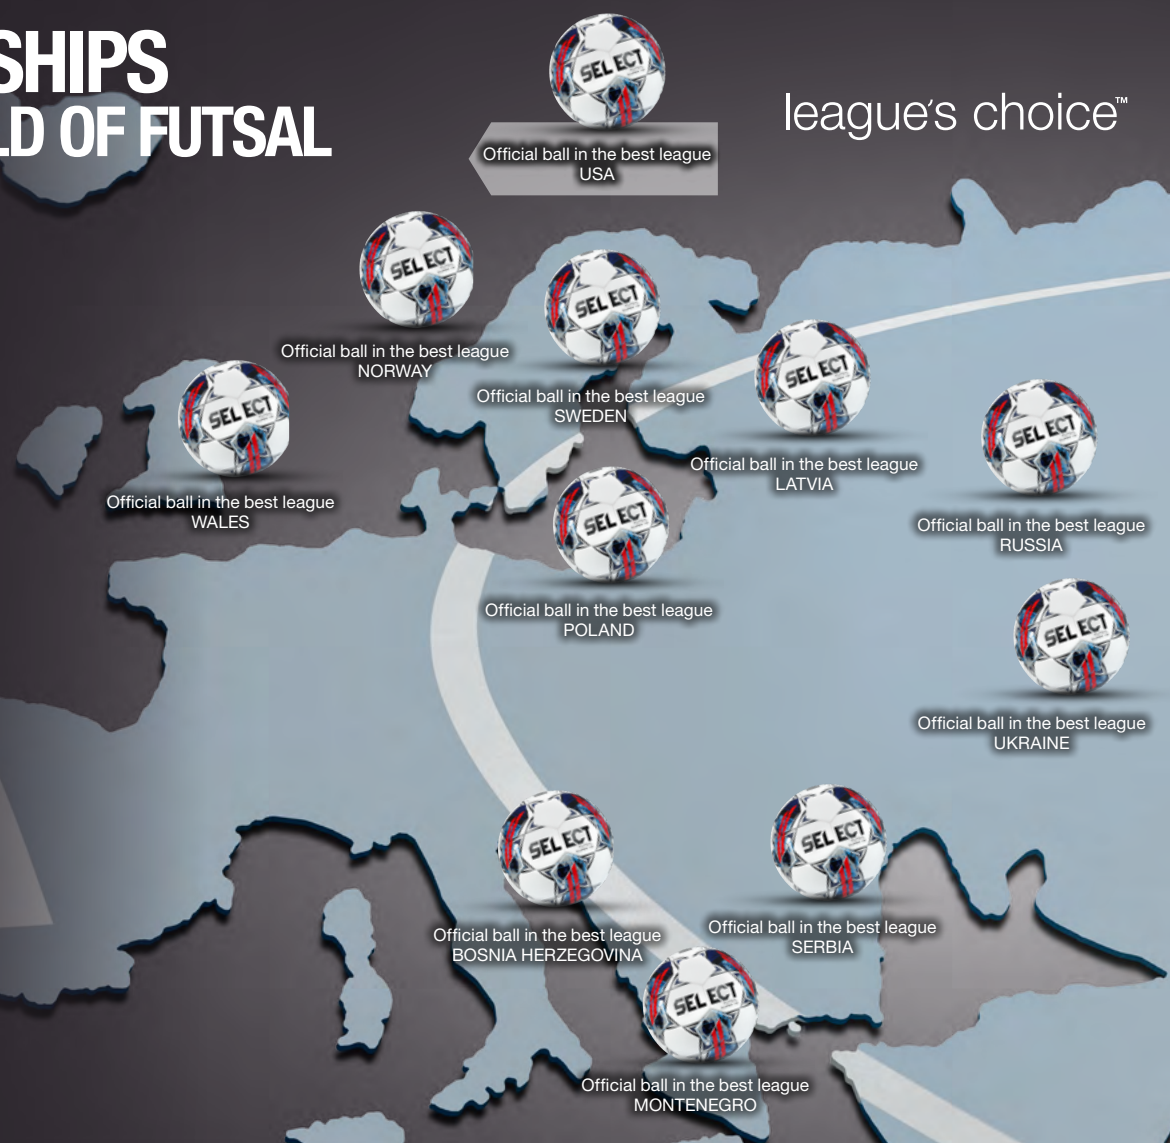

SPONSORSHIPS IN THE WORLD OF FUTSAL

league's choice™