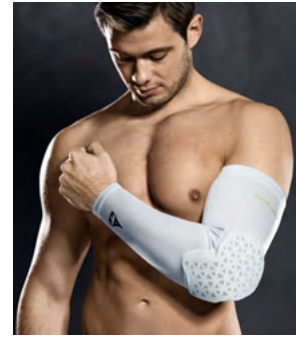

6150 MOLLETIÈRE DE COMPRESSION

- Molletière de compression comprenant 82% de polyamide et 18% de fibre synthétique (Spandex).
- Développé en collaboration rapprochée avec le joueur international norvégien Havard Tvedten.
- Une structure drainante en silicone est également ajoutée à l'intérieur apportant un effet kinésio logique et améliorant le flux sanguin.
- Cela permet une meilleure récupération et accentue l'énergie musculaire. Livré par paire.

Item no. L710002-200 Noir Taille XS, S, M, L, XL
Item no. L710002-100 Blanc PPC : 50.00 €