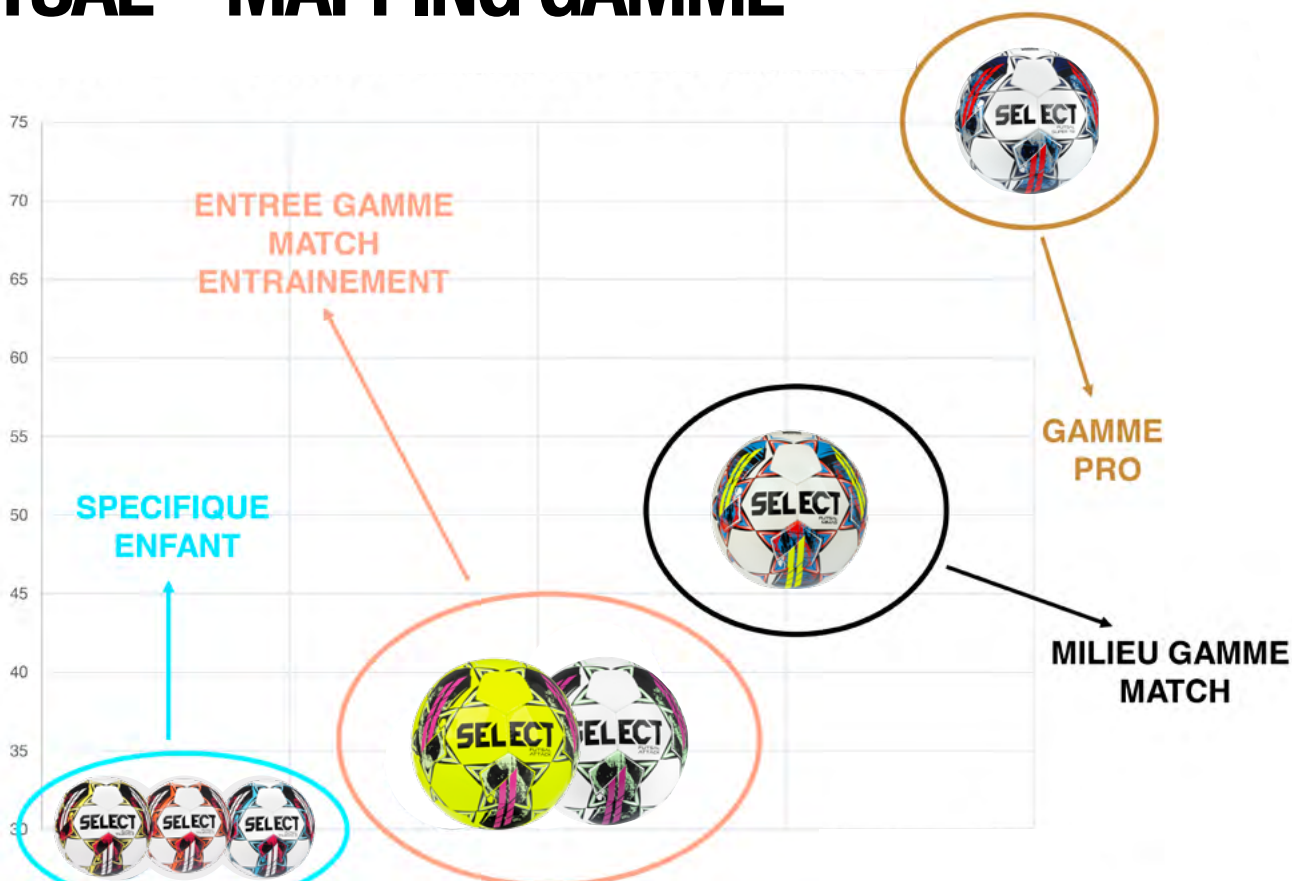

FUTSAL – MAPPING GAMME