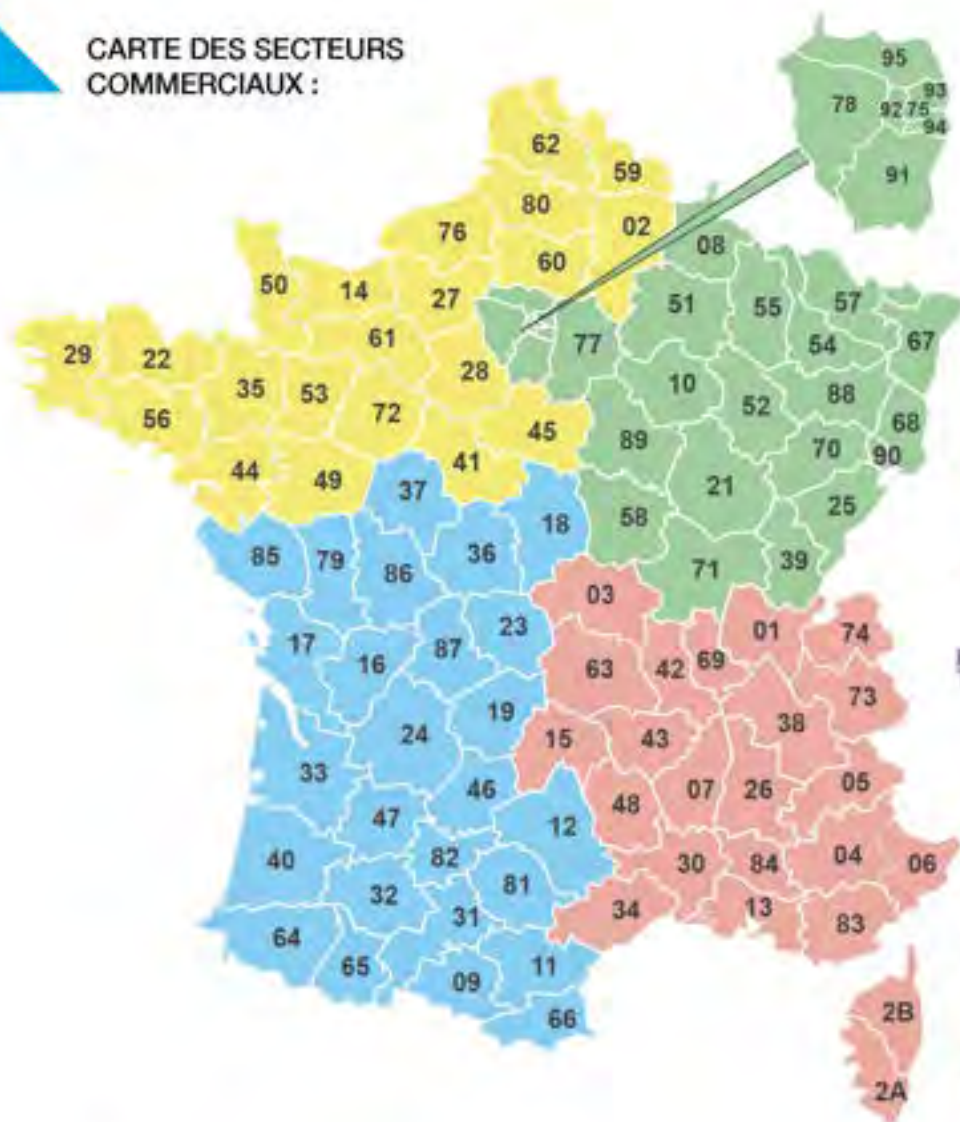

CARTE

CARTE DES SECTEURS COMMERCIAUX

CARTE DES SECTEURS COMMERCIAUX :

DIRECTEUR SPORTS COLLECTIFS

Aurélien BOUF
Tél : 06 34 33 48 51
Email : a.bouf@bde-sports.com

COMMERCIAUX :

Jérémy BATTMANN
Tél : 06 12 94 78 34
Email : j.battmann@bde-sports.com

Franck GUERNION
Tél : 06 06 50 88 00
Email : f.guernion@bde-sports.com

Sébastien BROCHERAY
Tél : 06 09 87 63 40
Email : s.brochery@bde-sports.com

Stéphane MONIER
Tél : 07 88 05 97 90
Email : s.monier@bde-sports.com

Jean-Marc BOCHINGER
Tél : 06 79 84 59 24

ASSISTANTES :

Muriel SCHMIDT
Tél : 03 88 77 76 10

Gabriel LAMBERT
Tél : 03 88 77 76 17

Katia ZIMMERMANN
Tél : 03 88 77 92 94

service.client@bde-sports.com

RESPONSABLE SERVICE CLIENT :

Charles POULAIN
c.poulain@bde-sports.com
Tél : 06 23 31 25 09

SERVICE COMMERCIAL BDE
Tél : 03 88 77 76 15
Email : service.client@bde-sports.com