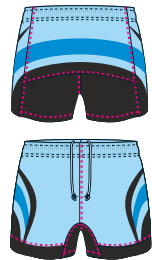

MAILLOT SUBLIMÉ PREMIUM 84€

- Coupe ajustée

- Tissu: 240gr/m²
- Composition: 100% pes
- Coutures: Coutures simples
- Taille: 5XS au 5XL

SHORT SUBLIMÉ VIRTUO 72€

- Short haute performance ultra résistant
- Emplacement arriere
- Sans raccord pour sponsor
- Empiecements stretches pour plus de confort