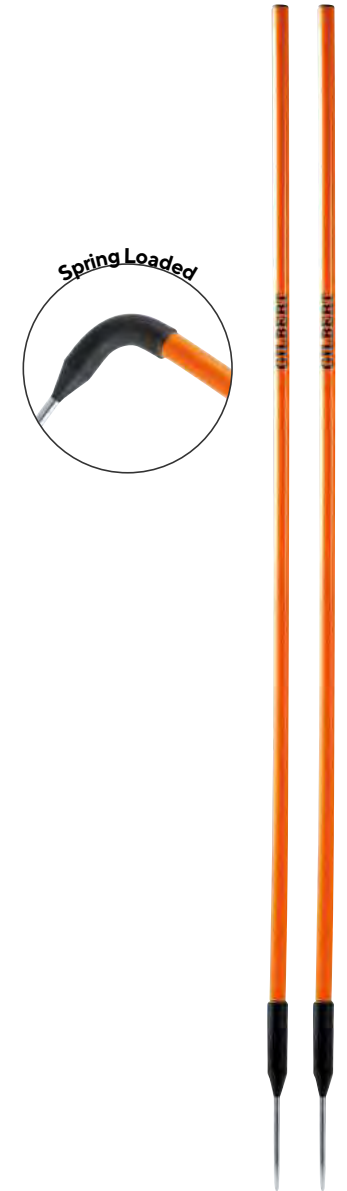

- Pour exercices d'agilité et sauts.
- Vendues à l'unité.

- Tailles: 6", 9" ou 12"

POTEAUX ARTICULÉS

89969603 €198

- Poteaux PVC avec ancrage flexible.
- Vendu par lots de 12, sac inclus.

PACK DISQUES CAOUTCHOUC