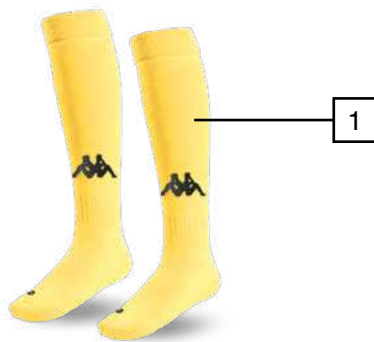

STYLE 1 : PENAO

92 % Polyamide, 8 % Elasthane
Pack x3 30,00€
 Unité 10,00€

COULEURS / COLOURS

1

STYLE 2 : LIPENO

92 % Polyamide, 8 % Elasthane
Pack x3 30,00€
 Unité 10,00€

COULEURS / COLOURS

1