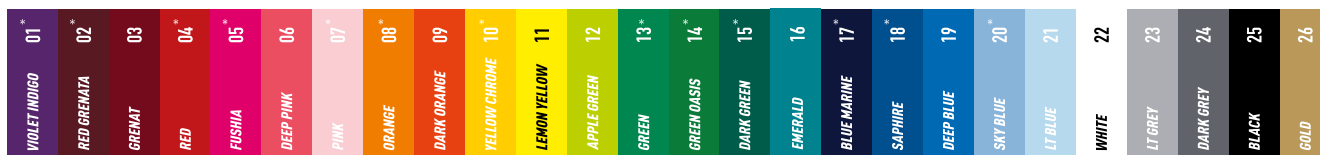

You will find all of our references on our KIT CREATOR in your Kappa4Team space.

Nom du magasin : ..... N° du magasin : ..... Date de demande : .....
Nom : ..... Prénom : ..... Téléphone : .....
E-mail : ..... Nom du club (en toutes lettres) : .....
Catégorie : .....

KIT N°1

modèle de maillot :

.....

☐ Adulte ☐ Junior

manches : ☐ sans
manches
☐ courtes
☐ longues

col : ☐ V
☐ rond
☐ Kappa
☐ double
☐ polo

numéros : ☐ Rodondo
☐ Graystroke
☐ AD Font
☐ Olivier
☐ Schabo
☐ Refo
☐ Bebas Neue

n° design : .....

1ère couleur : .....

2ème couleur : .....

3ème couleur : .....

modèle de short / pantalon* :

.....

1ère couleur : .....

2ème couleur : .....

3ème couleur : .....

KIT N°2

modèle de maillot :

.....

☐ Adulte ☐ Junior

manches : ☐ sans
manches
☐ courtes
☐ longues

col : ☐ V
☐ rond
☐ Kappa
☐ double
☐ polo

numéros : ☐ Rodondo
☐ Graystroke
☐ AD Font
☐ Olivier
☐ Schabo
☐ Refo
☐ Bebas Neue

n° design : .....

1ère couleur : .....

2ème couleur : .....

3ème couleur : .....

modèle de short / pantalon* :

.....

1ère couleur : .....

2ème couleur : .....

3ème couleur : .....

COLS

NUMÉROS

RODONDO **1234567890**

GRAYSTROKE **1234567890**

OLIVIER **1234567890**

AD FONT **1234567890**

SHABO **1234567890**

BEBAS NEUE **1234567890**

REFO **1234567890**

*MODÈLES ET DESIGNS

*Découvrez tous nos modèles ainsi que nos exemples de design dans notre catalogue Kappa Teamwear.

Pour les tailles junior, les logos sont diminués de -20% par rapport à l'adulte sauf le 14 ans.

COULEURS

*Couleurs correspondantes à la gamme Sport Co