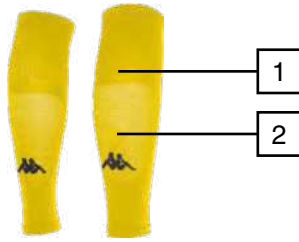

STYLE 4 : SPOLF

90% polyamide, 6% polyester, 4% élasthanne

Prix unitaire **15,00€**

COULEURS / COLOURS

1

2

TEXTE

.....