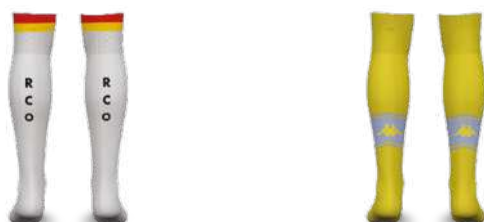

CHAUSSETTES

Customisez vos chaussettes avec les couleurs de votre choix.
Customize your socks with the colors of your choice.

COULEURS PRINT / COLOURS

☐ **STYLE 1 : PENAO**

92 % Polyamide, 8 % Elasthane
Pack x3 30,00€
Unité 10,00€

COULEURS / COLOURS

☐ 1 .....

☐ **STYLE 2 : LIPENO**

92 % Polyamide, 8 % Elasthane
Pack x3 30,00€
Unité 10,00€

COULEURS / COLOURS

☐ 1 .....

☐ 2 .....

☐ **STYLE 3 : CONI**

92 % Polyamide, 8 % Elasthane
Pack x3 42,00€
Unité 14,00€

COULEURS / COLOURS

☐ 1 .....

☐ 2 .....

TEXTE

KUSTOM