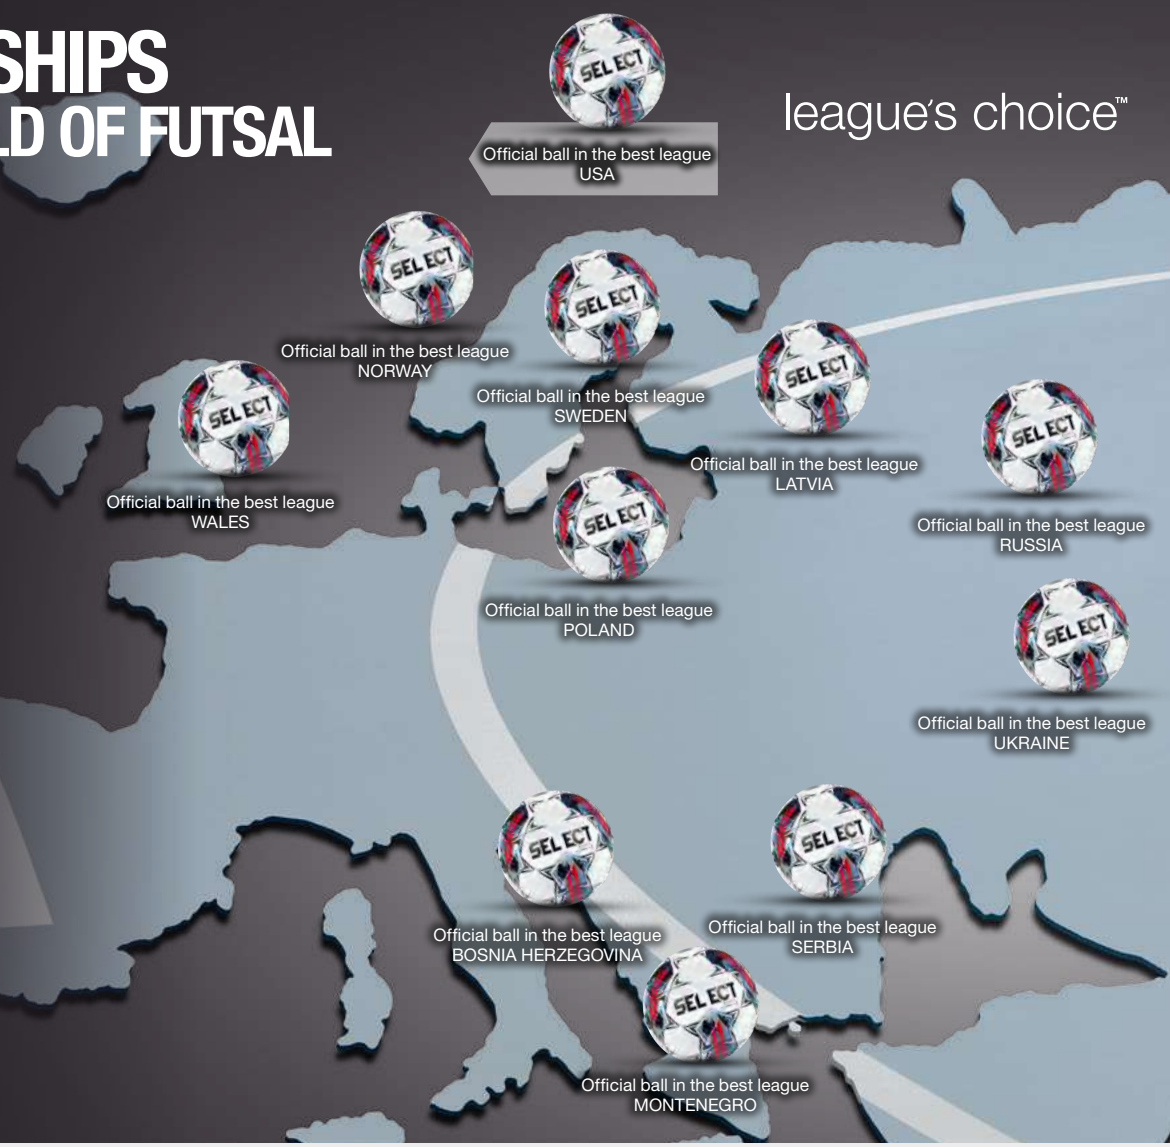

SPONSORSHIPS IN THE WORLD OF FUTSAL

league's choice™