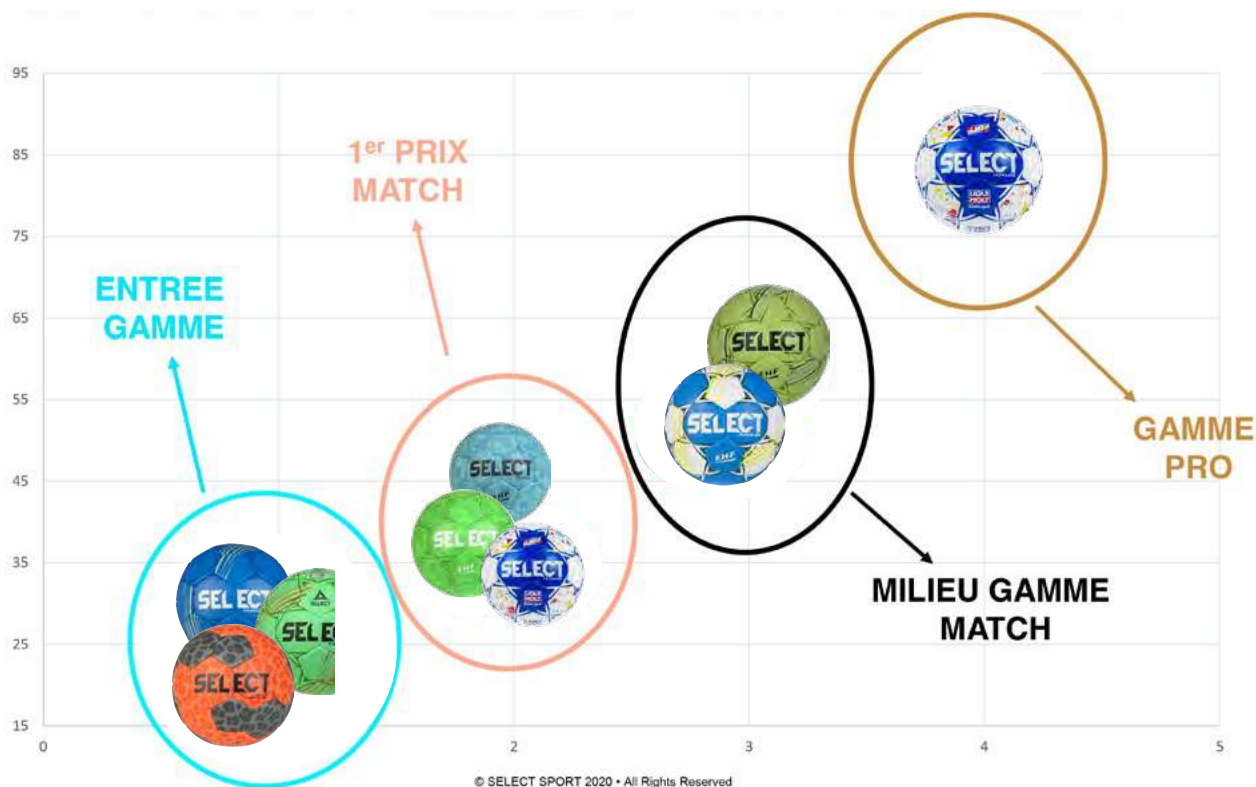

HANDBALL – MAPPING GAMME

**VISUEL
CONFIDENTIEL**

**VISUEL
CONFIDENTIEL**

**VISUEL
CONFIDENTIEL**

ULTIMATE EHF CHAMPIONS LEAGUE V26_27

- Le ballon officiel des EHF Champions League Men + DELO EHF Champions League.
- Fabriqué à partir de cuir synthétique ultra résistant.
- Le ballon est composé d'une vessie zéro pli assurant une rondeur optimale.
- Le ballon est léger et vif, mais par-dessus tout équilibré assurant un rebond régulier, aucun rebond aléatoire.
- Ballon cousu main.
- Approuvé par l'EHF.

Item no. L200043-160 Taille 0-1-2-3

PPC : 100.00 €

REPLICA EHF CHAMPIONS LEAGUE V26_27

Item no. L220045-160 Taille 0-1-2-3

PPC : 40.00 €

REPLICA EHF EUROPEAN LEAGUE V26_27

- Le modèle Réplica du ballon officiel des EHF Champions League Men + DELO EHF Champions League.
- Fabriqué à partir de cuir synthétique ultra résistant.
- Le ballon est composé d'une vessie zéro pli assurant une rondeur optimale.
- Le ballon est léger et vif, mais par-dessus tout équilibré assurant un rebond régulier, aucun rebond aléatoire.
- Ballon cousu main.
- Approuvé par l'EHF.

Item no. L220048-100 Taille 1-2-3

PPC : 40.00 €

ULTIMATE EHF EURO WOMEN V26

- Le ballon de match officiel de l'EHF EURO 2026 masculin est fabriqué à partir d'un nouveau matériau en cuir synthétique durable avec un support recyclé.
- La surface du ballon, combinée à une doublure en mousse de 4 mm, assure une adhérence et un contrôle du ballon optimaux.
- À l'intérieur, une vessie Zero-Wing garantit une rondeur parfaite.
- Le ballon est léger, vif et maintient un équilibre constant sans rebond aléatoire.
- Cousu à la main à la perfection, ce ballon est conçu pour des performances de haut niveau.

Item no. L201124-560 Taille 2

PPC : 100.00 €

REPLICA EHF EURO WOMEN V26

Item no. L221099-560 Taille 0-1-2

PPC : 40.00 €