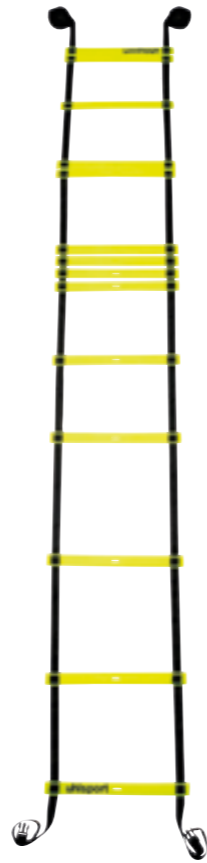

CARRY BAG

Art.: 100 1232
 Size: 175 x 10,5 cm **25,00 EUR**
 01 black
 P.U.: 1 Piece

CLIPS

Art.: 100 1221 **4,00 EUR**
 01 black
 P.U.: 1 Piece

SLALOM POLE

Art.: 100 1231
 Size: 170 cm **10,00 EUR**
 01 fluo yellow
 P.U.: 1 Piece

INCL. MAGNET PLAYERS

TACTICAL BOARD

Art.: 100 1229
 Size: 90 x 60 cm **100,00 EUR**
 01 white
 P.U.: 1 Piece

JUMPING POLE SET

Art.: 100 1220
 Size: One Size **70,00 EUR**
 01 fluo yellow
 P.U.: 6 poles & 4 fillable feet
 + 4 connecting clips

SLALOM POLE SET

Art.: 100 1226
 Size: 170 cm **50,00 EUR**
 01 fluo yellow
 P.U.: 6 Pieces

COORDINATION LADDER

Art.: 100 1222
 Size: L : 6 m **50,00 EUR**
 W : 44 cm
 01 fluo yellow/black
 P.U.: 1 Piece

ADDGLUE