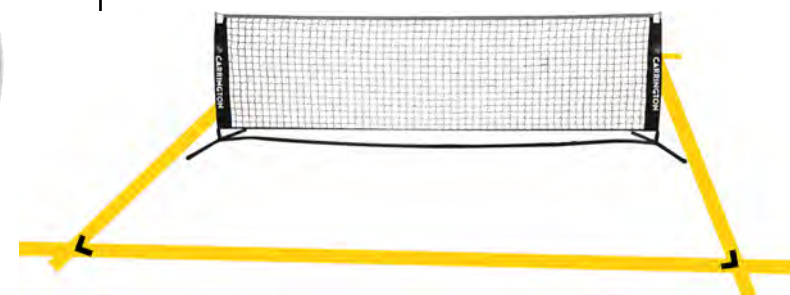

Lot de 12 grands disques de marquage

Disques antidérapants en vinyle.
Diamètre 20 cm.

Ref.	Couleur	Prix
TA149B	bleu	22,00€
TA149P	rose	22,00€
TA149W	blanc	22,00€
TA149Y	jaune	22,00€

Marqueurs de terrain

Lot de 4 coins et 12 droits.
Idéal pour délimiter un terrain de tennis-ballon.

Ref.	Prix
TA088	50,00€

Ligne de marquage antidérapante

Ligne de 4 cm de large.
Surface antidérapante pour éviter tout glissement et tout déplacement des lignes.

Ref.	Taille	Couleur	Prix
TA359	20 m	jaune	42,00€
TA361	20 m	blanc	42,00€

Marquage terrain antidérapant avec angles

Lignes fournies en un rouleau à découper.
4 cm de large.
Angles fournis.

Ref.	Taille	Couleur	Prix
TA359C	20 m	jaune	46,00€
TA361C	20 m	blanc	46,00€