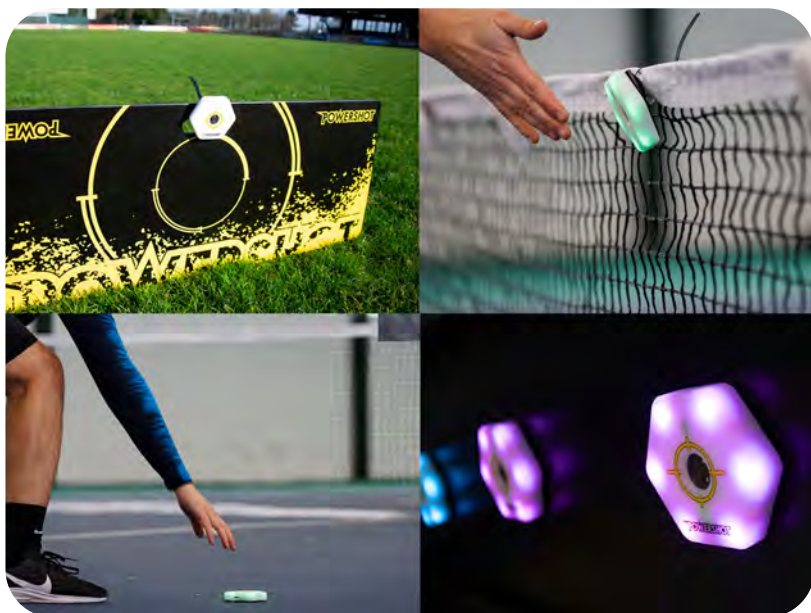

PRÉPARATION PHYSIQUE

Lumières de réactivité - Reaction Trainer

Contrôlé directement depuis votre téléphone, ce système de lumières de réactivité vous permettra de travailler la technique, vitesse, la mémoire et la capacité spatiale. Chargement rapide par USB. Application à télécharger sur smartphone.

Ref.	Taille	Prix
TA383	Pack de 4	275,00€
TA391	Pack de 6	400,00€
TA384	Pack de 8	500,00€

TÉLÉCHARGEZ
L'APPLICATION