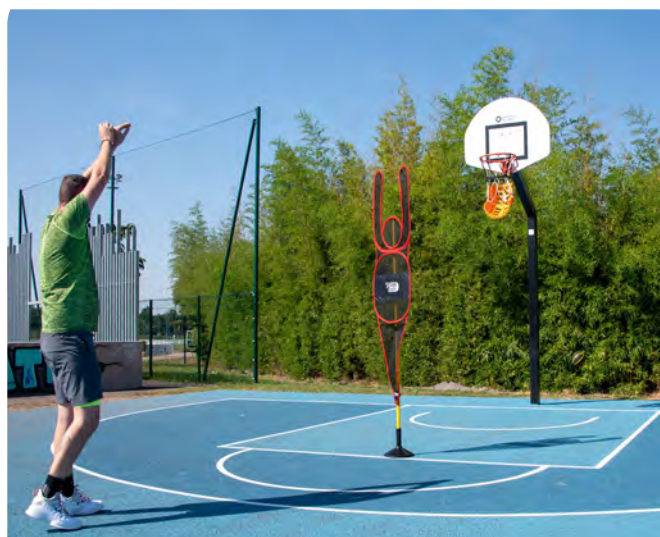

## Basketball Wall / D-Man

Mannequin pour aider les joueurs à améliorer leurs capacités offensives.  
Livré avec une base et un jalon - base antidérapante.  
Ajustable 1,98 à 2,40 m.

| Ref.  | Prix   |
|-------|--------|
| TA161 | 70,00€ |