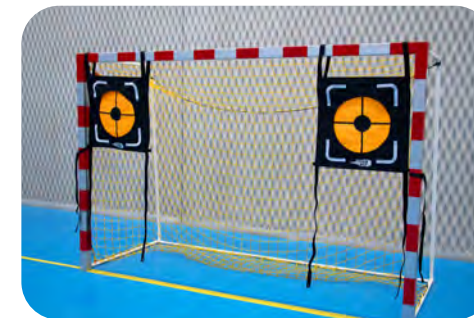

### Lot de 2 paires de cibles de handball

La cible de soulève pour laisser passer la balle.  
Facile d'installation, attache rapide.  
Taille 69 x 66 cm - diamètre cible se soulevant 45 cm.

| Ref.         | Prix          |
|--------------|---------------|
| <b>HA005</b> | <b>60,00€</b> |