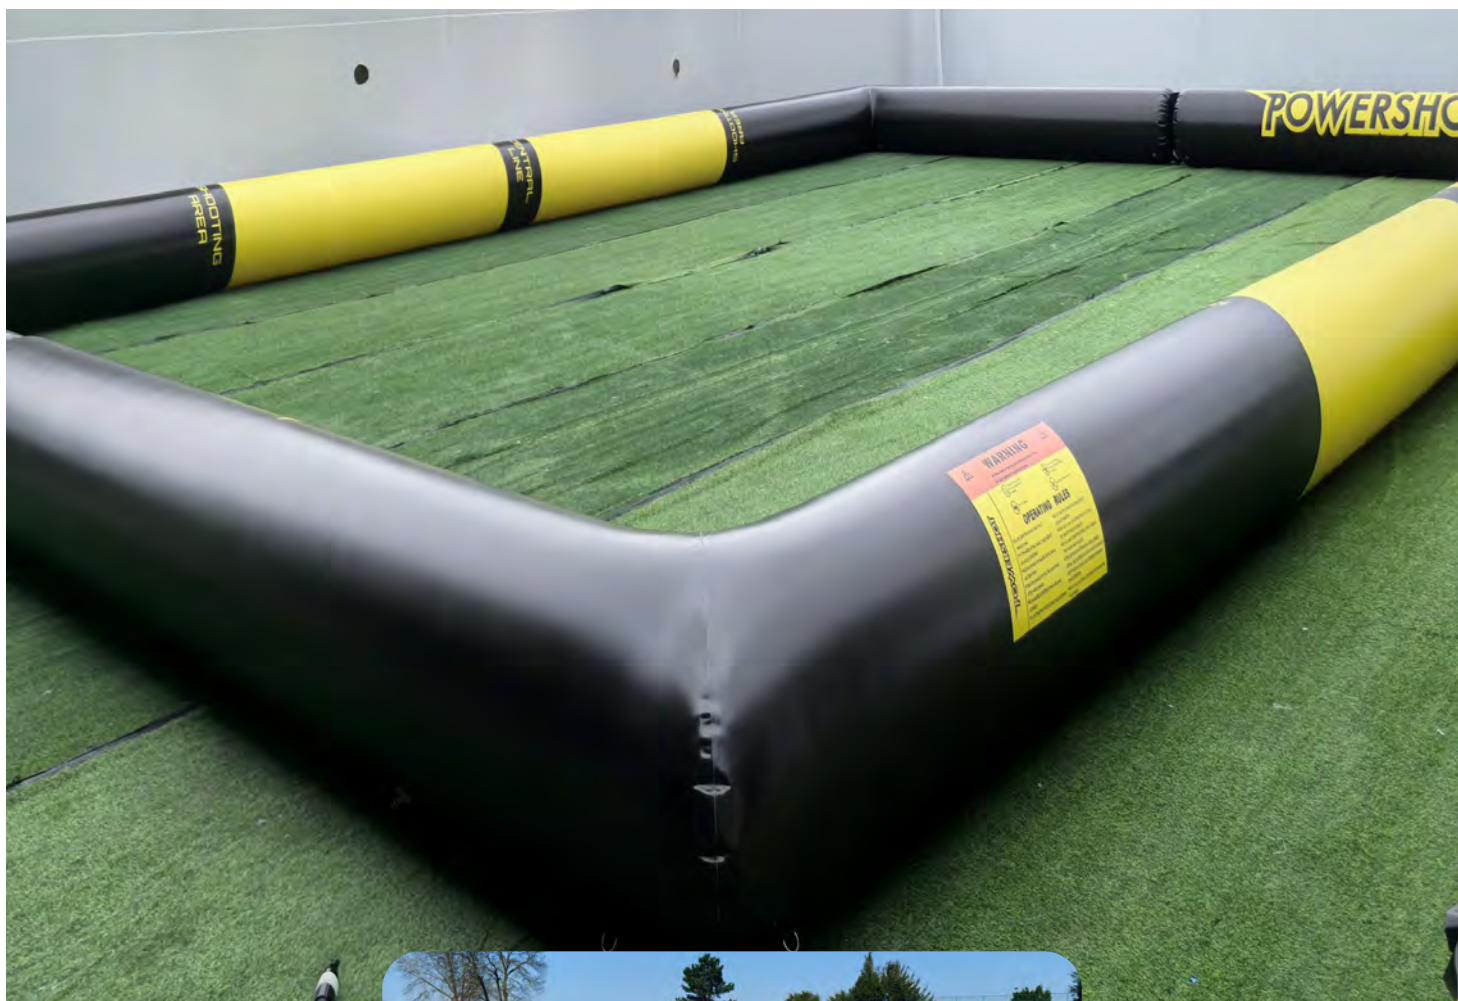

Délimitations de terrain gonflables POWERSHOT®

Délimitations de terrain gonflables en PVC résistant au froid et imperméable d'épaisseur 0,7 mm.

Accessoires : 2 sacs de rangement + piquets + sacs de sable + kits de réparation.

Idéal pour des événements variés.

Les mini buts peuvent être commandés séparément.

Ref.	Taille	Prix
TA105	15 x 10 m	2.500,00€
TA106	30 x 20 m	4.300,00€

Kit buts + délimitations de terrain gonflables POWERSHOT®

Kit complet délimitations gonflables + 2 buts FGM29

Ref.	Taille	Prix
TA105K	15 x 10 m	3.000,00€
TA106K	30 x 20 m	4.800,00€