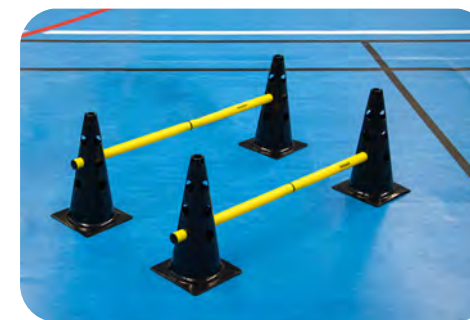

### Base multifonction en caoutchouc

Antidérapante, en caoutchouc - supporte jusqu'à 4 kg.  
3 emplacements pour jalons, compatible piquets de slalom 25 et 30 mm.

| Ref.  | Prix   |
|-------|--------|
| TA288 | 20,00€ |

### Base dôme pour jalon de slalom ou cerceau

Option de placer les jalons à l'horizontale ou à la verticale.  
Spécialement conçue pour cerceaux plats ou ronds.

| Ref.  | Prix   |
|-------|--------|
| TA289 | 10,00€ |

### Lot de 4 cônes d'agilité avec barres

Permet le travail de la conduite de balle et de la coordination.  
Les encoches à 3 hauteurs différentes permettent de varier les exercices.  
Hauteur des cônes : 38 cm.