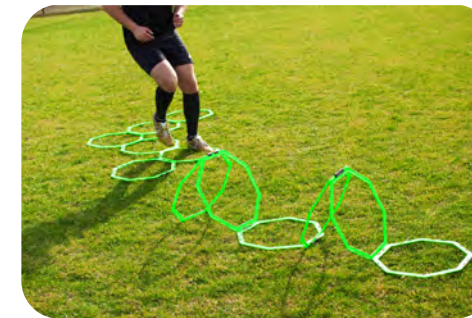

Échelle d'agilité octogonale

Échelle d'agilité octogonale, lot de 12 anneaux.
Les anneaux peuvent se clipser entre eux afin de prendre des chemins différents ou s'arranger pour former des haies.

Ref.	Prix
TA215	42,00€