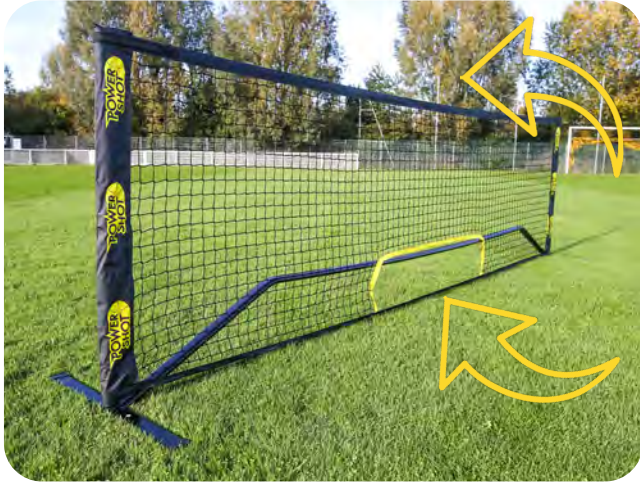

### Filet de tennis-ballon multisport

Filet pour pratiquer le tennis-ballon ou futnet. Ce filet présente également une ouverture en partie inférieure pour pratiquer différents exercices et activités de coordination et de précision. Structure en acier galvanisé thermolaqué. Tube ovoïde de dimensions 50 x 25 mm. Base auto-lestée.