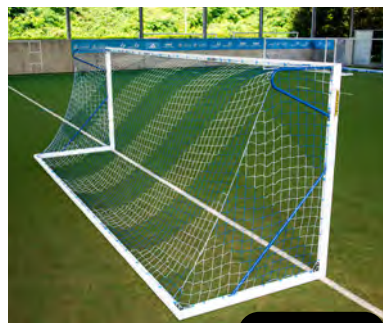

## BUTS À 5 / FUTSAL

|          |     |     |       |       |              |                         |       |               |                                  |       |
|----------|-----|-----|-------|-------|--------------|-------------------------|-------|---------------|----------------------------------|-------|
| FN707U   | 3 m | 2 m | 0,5 m | 1,2 m | 145 x 145 mm | tressé<br>maille simple | 2 mm  | Blanc         | 35 €                             | FG512 |
| FN711U   | 3 m | 2 m | 0,5 m | 1,2 m | 145 x 145 mm |                         | 3 mm  | Blanc         | 40 €                             |       |
| FN711YDU | 3 m | 2 m | 0,5 m | 1,2 m | 145 x 145 mm |                         | 3 mm  | Noir / Jaune  | 40 €                             |       |
| FN711GWU | 3 m | 2 m | 0,5 m | 1,2 m | 145 x 145 mm |                         | 3 mm  | Vert / Blanc  | 40 €                             |       |
| FN711BWU | 3 m | 2 m | 0,5 m | 1,2 m | 145 x 145 mm |                         | 3 mm  | Bleu / Blanc  | 40 €                             |       |
| FN711RWU | 3 m | 2 m | 0,5 m | 1,2 m | 145 x 145 mm |                         | 3 mm  | Rouge / Blanc | 40 €                             |       |
| FN717U   | 3 m | 2 m | 0,5 m | 1,3 m | 120 x 120 mm |                         | 4 mm  | Blanc         | 40 €                             |       |
| FN706U   | 4 m | 2 m | 0,8 m | 1,5 m | 145 x 145 mm | 2 mm                    | Blanc | 45 €          | FG501<br>FG502<br>FG508<br>FG509 |       |