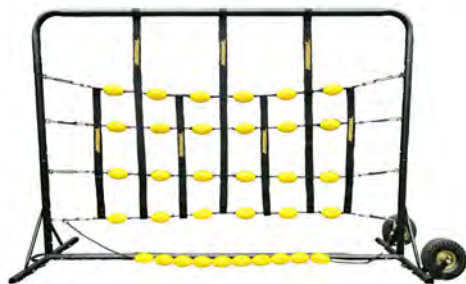

Déflecteur pour gardien avec structure

Taille 243 x 170 cm (L x H).

Poids 25 kg.

Deux roues pour faciliter le transport.

34 flotteurs jaunes et système de cordes pour fixation.

Ref.

Prix

FA067

400,00€