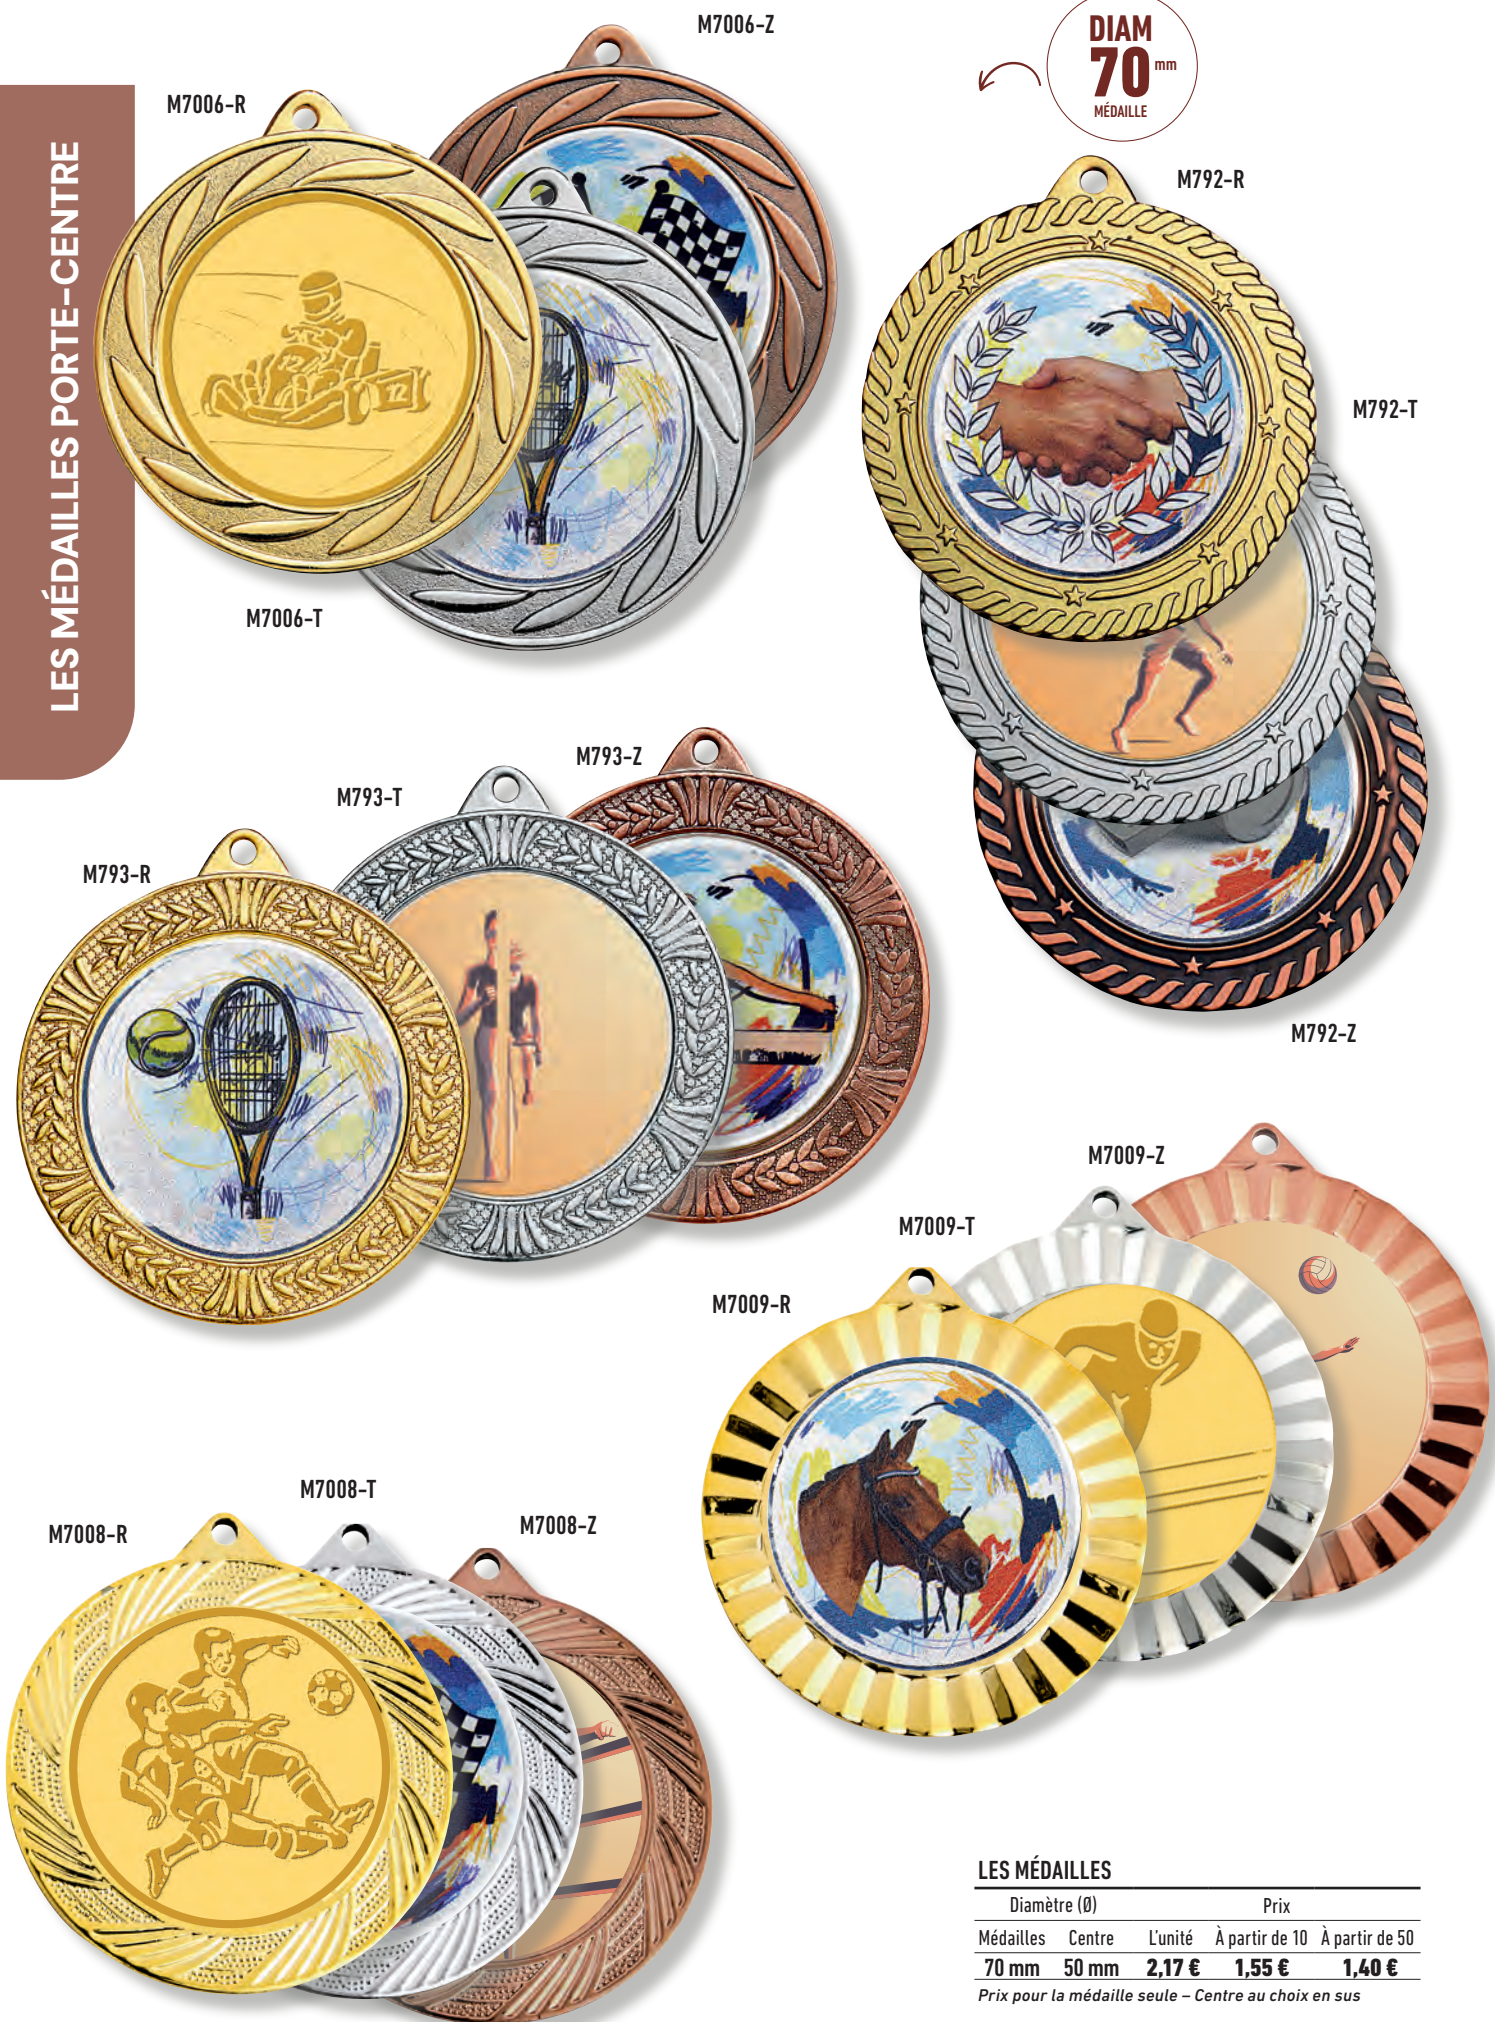

# LES MÉDAILLES / LES MÉDAILLES PORTE-CENTRE

LES MÉDAILLES PORTE-CENTRE

**DIAM**  
**70 mm**  
MÉDAILLE