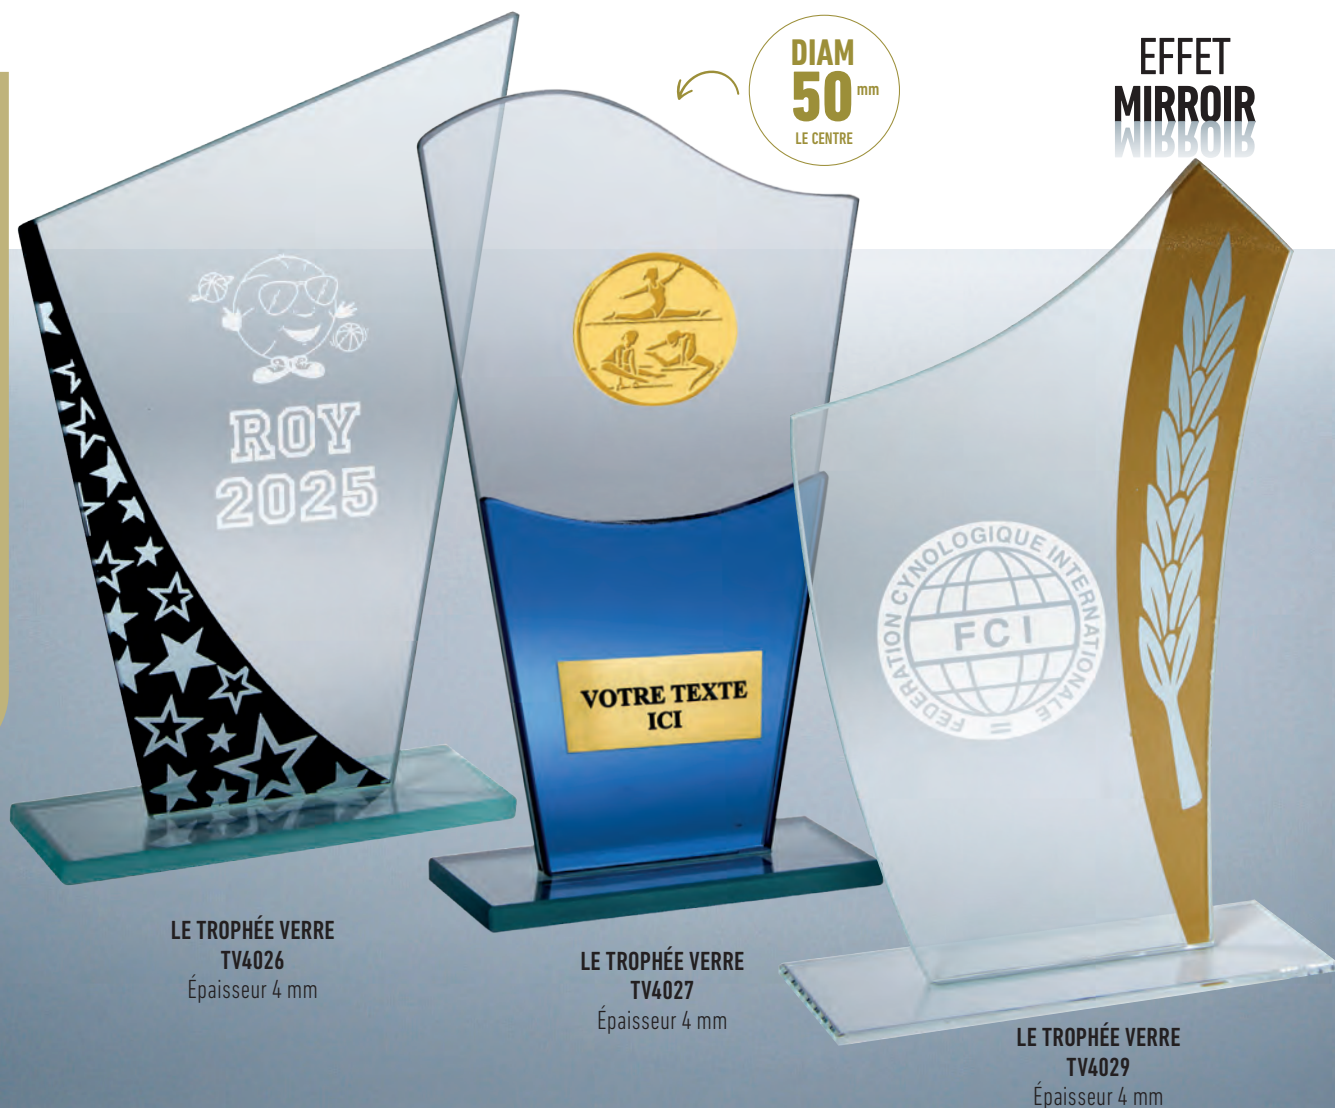

LES TROPHÉES  
VERRE ÉCONOMIQUES

LE TROPHÉE VERRE  
TV4026  
Épaisseur 4 mm

LE TROPHÉE VERRE  
TV4027  
Épaisseur 4 mm

LE TROPHÉE VERRE  
TV4029  
Épaisseur 4 mm

SUR CES TROPHÉES IL EST POSSIBLE  
DE CHOISIR UNE GRAVURE OU UN  
MARQUAGE PASTILLE + PLAQUE